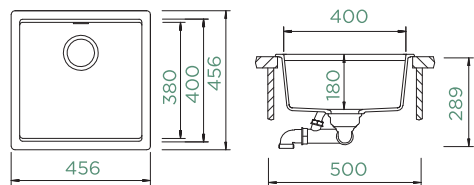

#### INFORMACJE O MODELU:

Montaż: **podwieszany pod blat, wpuszczany w blat**  
 Podbudowa szafki od: **50 cm**  
 Wymiary wewnątrz komory: **400x400x180 / 400x380x180 mm**  
 Odwracalny: **nie**

\* Przy zamówieniu prosimy wskazać rodzaj montażu

#### INFORMACJE O MODELU:

Montaż: **podwieszany pod blat, wpuszczany w blat**  
 Podbudowa szafki od: **60 cm**  
 Wymiary wewnątrz komory: **500x400x180 / 500x380x180 mm**  
 Odwracalny: **nie**

\* Przy zamówieniu prosimy wskazać rodzaj montażu

#### INFORMACJE O MODELU:

Montaż: **podwieszany pod blat, wpuszczany w blat**  
 Podbudowa szafki od: **80 cm**  
 Wymiary wewnątrz komory: **700x400x180 / 700x380x180 mm**  
 Odwracalny: **nie**

\* Przy zamówieniu prosimy wskazać rodzaj montażu