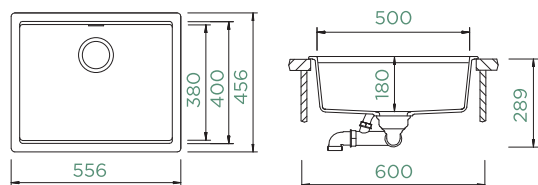

#### INFORMACJE O MODELU:

Montaż: **podwieszany pod blat, wpuszczany w blat**  
 Podbudowa szafki od: **50 cm**  
 Wymiary wewnątrz komory: **400x400x180 / 400x380x180 mm**  
 Odwracalny: **nie**

\* Przy zamówieniu prosimy wskazać rodzaj montażu

#### INFORMACJE O MODELU:

Montaż: **podwieszany pod blat, wpuszczany w blat**  
 Podbudowa szafki od: **60 cm**  
 Wymiary wewnątrz komory: **500x400x180 / 500x380x180 mm**  
 Odwracalny: **nie**

\* Przy zamówieniu prosimy wskazać rodzaj montażu