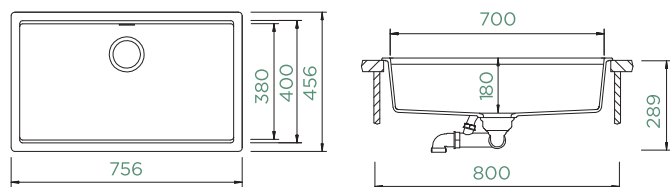

#### INFORMACJE O MODELU:

Montaż: **podwieszany pod blat, wpuszczany w blat**  
 Podbudowa szafki od: **60 cm**  
 Wymiary wewnątrz komory: **500x400x180 / 500x380x180 mm**  
 Odwracalny: **nie**

\* Przy zamówieniu prosimy wskazać rodzaj montażu

#### INFORMACJE O MODELU:

Montaż: **podwieszany pod blat, wpuszczany w blat**  
 Podbudowa szafki od: **80 cm**  
 Wymiary wewnątrz komory: **700x400x180 / 700x380x180 mm**  
 Odwracalny: **nie**

\* Przy zamówieniu prosimy wskazać rodzaj montażu