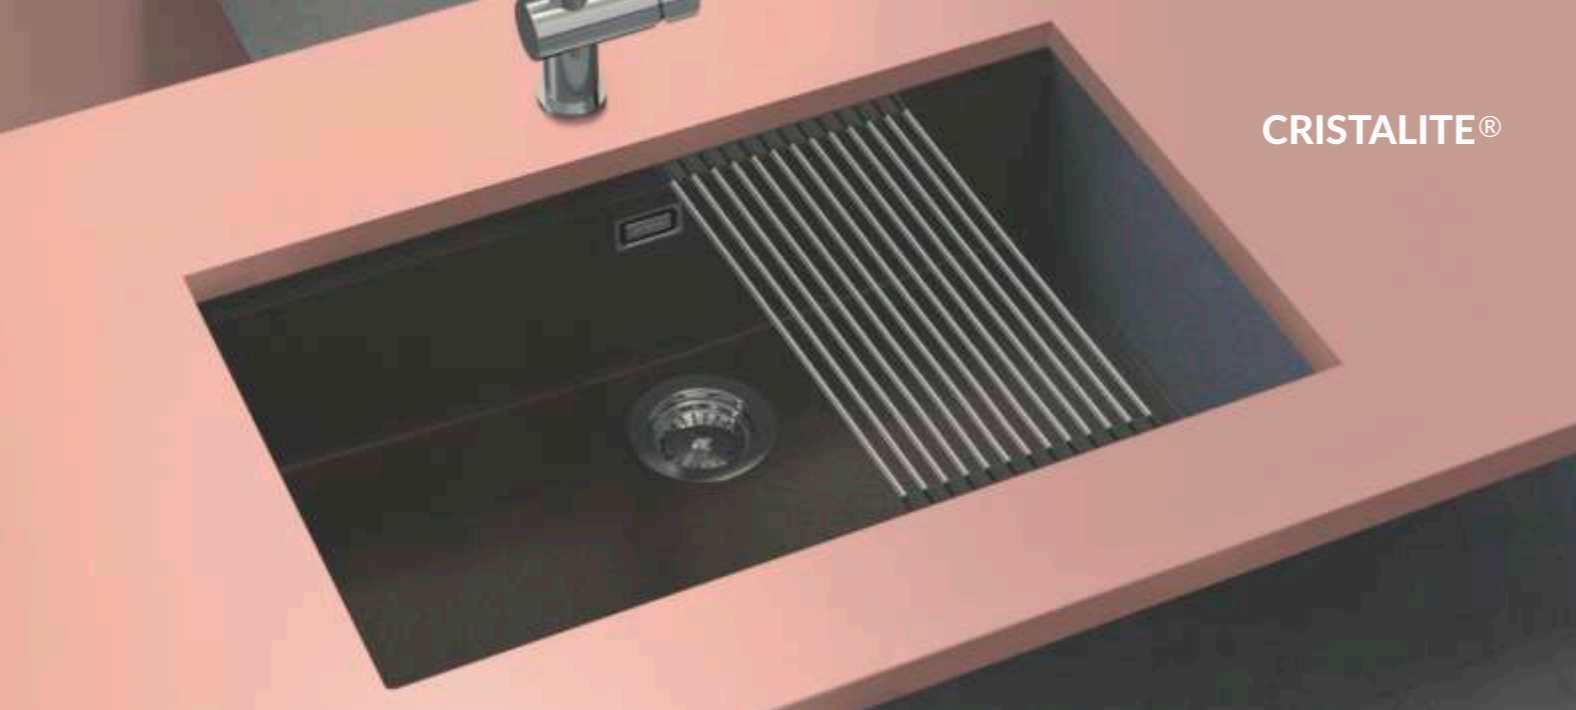

CRISTALITE®