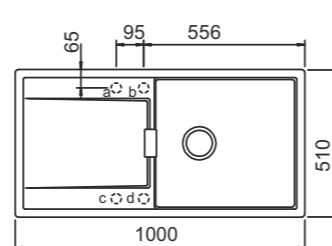

Zalecane akcesoria:

Nakładka
na odpływ
628152
Cena **59 zł**

Deska
drewniana
629145
Cena **299 zł**

Wymiary:

- do szafki od 60 cm
- głębokość komory: 195 mm
- wycięcie otworu: 980x 480 mm
- odwracalny
- dopłata do korka automat. **199 zł**

* Kolor Magnolia do wyczerpania zapasów magazynowych