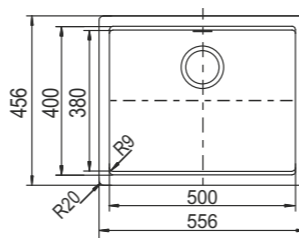

Lahti N-100 L z korkiem manualnym

Cena promocyjna od 1499 zł

- Lahti N-100 L - Onyx 1499 zł
- Lahti N-100 L - Alpina 1499 zł
- Lahti N-100 L - Moonstone 1499 zł
- Lahti N-100 L - Croma 1499 zł

Wymiary:
- do szafki od 60 cm
- głębokość komory 180 mm
- dopłata do korka automat. 199 zł