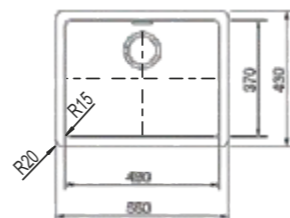

ZLEWOZMYWAKI PODWIESZANE

SOHO N-100
z korkiem manualnym

Cena promocyjna 90d **1899 zł**

Soho N-100 - Magma **1899 zł**
Soho N-100 - Polaris **1899 zł**

Zalecane akcesoria:
Wkładka stalowa 629051SH
399 zł

Wkładka narożna z tworzywa 629733
199 zł