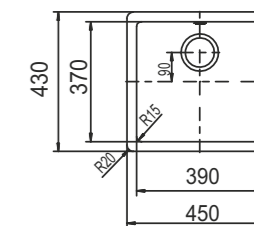

- Quadro N-100 S - Onyx 1299 zł
- Quadro N-100 S - Alpina 1299 zł

Zalecane akcesoria:

Wkładka narożna z tworzywa 629733
199 zł

Nakładka na odpływ 628152
Cena 59 zł

Wkładka stalowa 629051SH

Cena 399 zł

Wymiary:
- do szafki od 50 cm
- głębokość komory 200 mm
- dopłata do korka automat. 199 zł