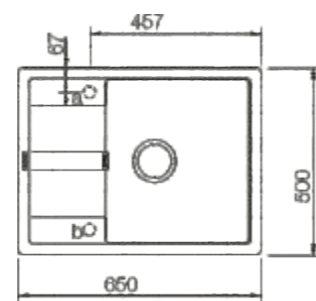

Deska drewniana 629052
Cena 159 zł

Wymiary:
- do szafki od 45 cm, odwracalny
- głębokość komory 195 mm
- wycięcie 670x490mm
- dopłata do korka automat. 199 zł

Ronda D-100 L
z korkiem manualnym

Cena promocyjna
od 1199 zł

Deska drewniana 629044
Cena 299 zł

Wymiary:
- do szafki od 50 cm, odwracalny
- głębokość komory 195 mm
- wycięcie 630x480mm
- dopłata do korka automat. 199 zł

Manhattan D-150S
z korkiem manualnym

Cena promocyjna
od 1399 zł