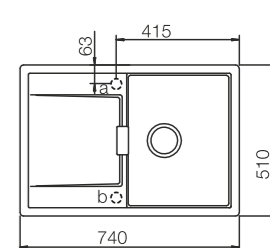

Zalecane akcesoria:

Nakładka na odpływ 628152
Cena 59 zł

Deska drewniana 629145
Cena 299 zł

Wymiary:
- do szafki od 45 cm
- głębokość komory: 195 mm
- wycięcie otworu: 720x 490 mm
- odwracalny
- dopłata do korka automat. 199 zł