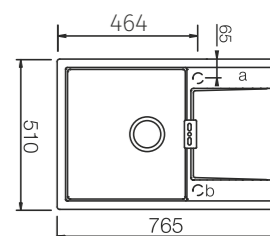

Zalecane akcesoria:

Nakładka na odpływ 628152
Cena 59 zł

Deska drewniana 629145
Cena 299 zł

Wymiary:
- do szafki od 50 cm
- głębokość komory: 195 mm
- wycięcie otworu: 745x 490 mm
- odwracalny
- dopłata do korka automat. 199 zł