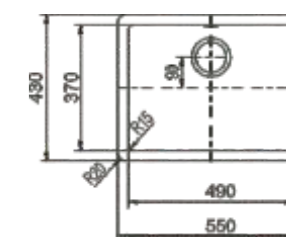

Wymiary:
- do szafki od 60 cm
- głębokość komory 200 mm
- dopłata do korka automat. 199 zł