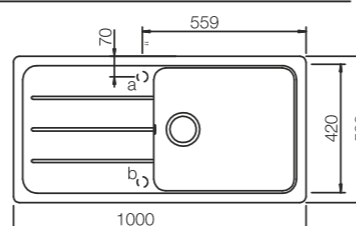

CRISTALITE®

PROMOCJA URODZINOWA

Kupując zlewozmywak
Formhaus D-100 LS
z baterią Plutos, Epos, Fonos
mata ociekowa 6290510F
w gratisie!

ZLEWOZMYWAKI WPUSZCZANE W BLAT

Formhaus D-100 S z korkiem manualnym

Cena promocyjna
od **949 zł**

Formhaus D-100 S - Onyx **949 zł**
Formhaus D-100 S - Croma **949 zł**
Formhaus D-100 S - Moonstone **949 zł**

Mata ociekowa 6290510F
Cena 299 zł

Zalecane akcesoria:
Nakładka na odpływ 628152
Cena 59 zł

Deska Fibrerock 629184
Cena 299 zł

Wymiary:
- do szafki od 45 cm, odwracalny
- głębokość komory 190 mm
- wycięcie 760x480mm
- dopłata do korka automat. 199 zł

Formhaus D-100 LS z korkiem manualnym

Cena promocyjna
od **1199 zł**

Formhaus D-100 LS - Onyx **1199 zł**
Formhaus D-100 LS - Croma **1199 zł**
Formhaus D-100 LS - Moonstone **1199 zł**

Mata ociekowa 6290510F
Cena 299 zł

Zalecane akcesoria:
Nakładka na odpływ 628152
Cena 59 zł

Deska Fibrerock 629184
Cena 299 zł

Wymiary:
- do szafki od 60 cm, odwracalny
- głębokość komory 190 mm
- wycięcie 760x480mm
- dopłata do korka automat. 199 zł

Formhaus D-100 L z korkiem manualnym

Cena promocyjna
od **1229 zł**

Formhaus D-100 L - Onyx **1229 zł**
Formhaus D-100 L - Croma **1229 zł**
Formhaus D-100 L - Moonstone **1229 zł**

Mata ociekowa 6290510F
Cena 299 zł

Zalecane akcesoria:
Nakładka na odpływ 628152
Cena 59 zł

Deska Fibrerock 629184
Cena 299 zł

Wymiary:
- do szafki od 60 cm, odwracalny
- głębokość komory 190 mm
- wycięcie 980x480mm
- dopłata do korka automat. 199 zł

Formhaus D-100 LS z korkiem manualnym

Fonos 538.000
kolor CT

Plutos 589.000
kolor CT

Epos 540.120
z wyciąganą wylewką,
kolor CT

* promocja dotyczy kolorów Onyx, Croma, Moonstone