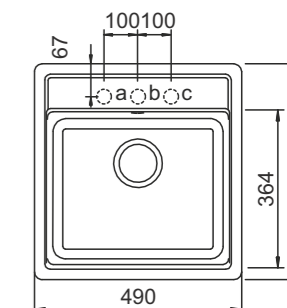

Nakładka na odpływ 628152
Cena 59 zł

Wkładka stalowa 629017
Cena 399 zł

Deska drewniana 629159
Cena 299 zł

Wymiary:
- do szafki od 50 cm
- głębokość komory 180 mm
- wycięcie 470x490mm
- dopłata do korka automatycznego 199 zł