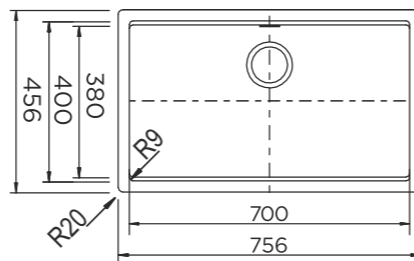

Wymiary:
- do szafki od 80 cm
- głębokość komory 180 mm
- dopłata do korka automat. 199 zł

Zalecane akcesoria:

Mata ociekowa 6290510S
Cena 299 zł

Wkładka narożna z tworzywa 629733
199 zł

Nakładka na odpływ 628152
Cena 59 zł