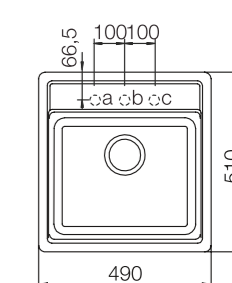

Wymiary:

- do szafki od 50 cm
- głębokość komory: 180 mm
- wycięcie otworu: 470x490 mm
- dopłata do korka automat. **199 zł**

* Kolor Magnolia do wyczerpania zapasów magazynowych