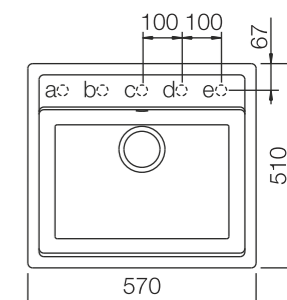

Zalecane akcesoria:

Mata ociekowa 6290510M
Cena 299 zł

Nakładka na odpływ 628152
Cena 59 zł

Wkładka stalowa 629017
Cena 399 zł

Deska drewniana 629159
Cena 299 zł

Wymiary:
- do szafki od 60 cm
- głębokość 180 mm
- wycięcie 550x490mm
- dopłata do korka automatycznego 199 zł