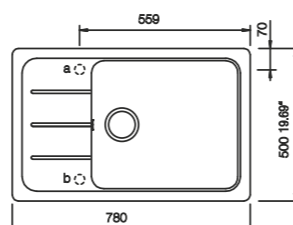

Mata ociekowa 6290510F
Cena 299 zł

Zalecane akcesoria:
Nakładka na odpływ 628152
Cena 59 zł

Deska Fibrerock 629184
Cena 299 zł

Wymiary:
- do szafki od 60 cm, odwracalny
- głębokość komory 190 mm
- wycięcie 760x480mm
- dopłata do korka automat. 199 zł