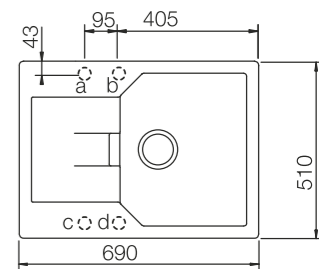

Deska drewniana 629052
Cena 159 zł

Wymiary:
- do szafki od 45 cm, odwracalny
- głębokość komory 195 mm
- wycięcie 670x490mm
- dopłata do korka automat. 199 zł

Ronda D-100 L
z korkiem manualnym

Cena promocyjna
od 1199 zł