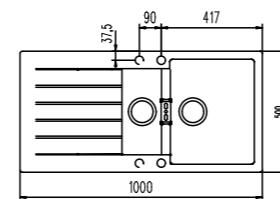

Wymiary:
- do szafki od 60 cm
- głębokość komór: 195/120 mm
- wycięcie otworu: 980x480 mm
- odwracalny
- dopłata do korka automatycznego **199 zł**