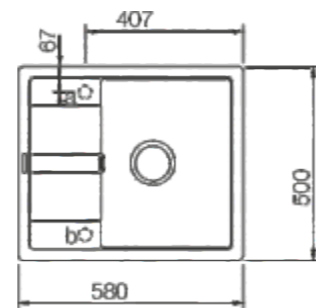

Wymiary:
- do szafki od 45 cm, odwracalny
- głębokość komory 195 mm
- wycięcie 560x480mm
- dopłata do korka automat. 199 zł

ZLEWOZMYWAKI WPUSZCZANE W BLAT

Manhattan D-100S
z korkiem manualnym

Cena promocyjna
od 1299 zł

- Manhattan D-100S - Onyx 1299 zł
- Manhattan D-100S - Croma 1299 zł
- Manhattan D-100S - Moonstone 1299 zł