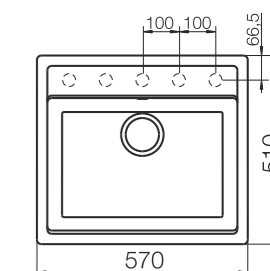

Wymiary:

- do szafki od 60 cm
- głębokość komory: 180 mm
- wycięcie otworu: 550x490 mm
- dopłata do korka automat. **199 zł**

* Kolor Magnolia do wyczerpania zapasów magazynowych