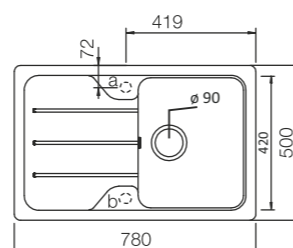

Mata ociekowa 6290510F
Cena 299 zł

Zalecane akcesoria:
Nakładka na odpływ 628152
Cena 59 zł

Deska Fibrerock 629184
Cena 299 zł

Wymiary:
- do szafki od 45 cm, odwracalny
- głębokość komory 190 mm
- wycięcie 760x480mm
- dopłata do korka automat. 199 zł