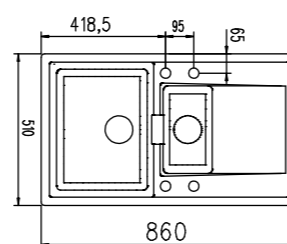

Wymiary:

- do szafki od 60 cm
- głębokość komór: 197/120 mm
- wycięcie otworu: 840x 490 mm
- odwracalny
- dopłata do korka automat. **199 zł**

* Kolor Magnolia do wyczerpania zapasów magazynowych