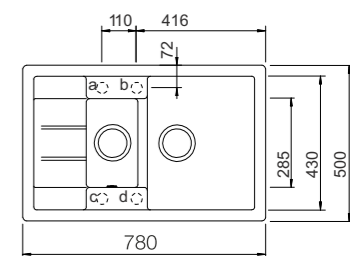

Wymiary:
- do szafki od 60 cm, odwracalny
- głębokość komór 197/120 mm
- wycięcie 760x480mm
- dopłata do korka automat. 199 zł

Ronda D-100 XL
z korkiem manualnym

Cena promocyjna
od 1299 zł

- Ronda D-100 XL - Onyx 1299 zł
- Ronda D-100 XL - Croma 1299 zł
- Ronda D-100 XL - Moonstone 1299 zł
- Ronda D-100 XL - Alpina 1299 zł