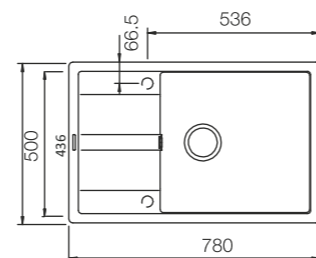

Deska szklana Fibre-Rock 629184
Cena 299 zł

Deska drewniana 629044
Cena 299 zł

Wymiary:
- do szafki od 60 cm, odwracalny
- głębokość komory 195 mm
- wycięcie 760x480mm
- dopłata do korka automat. 199 zł