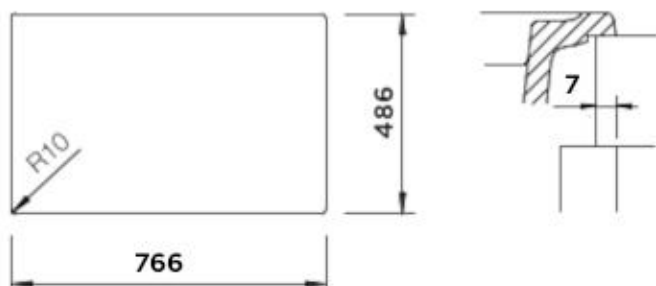

SCHOCK

CRISTADUR®

TIA D-100LS BERRY

Wymiary: **780x500**
Głębokość komory: **198 mm**
Podbudowa szafki: od **60 cm**

**Wymiary otworu do instalacji
w wariantcie wpuszczanym w blat**

Specyfikacja:

Materiał:

CRISTADUR®

Montaż:

Komora wpuszczana w blat

Możliwość montażu młynka:

NIE

Zlewozmywak odwracalny:

TAK

Minimalna podbudowa:

60cm

Wymiary zewnętrzne mm:

780x500

Wymiary komór dł./szer./gł. mm:

472x427x198

Kolor:

BERRY

WYPOSAŻENIE W CENIE

- korek manualny
- syfon
- opływ
- zaczepy mocujące
- wkładki z tworzywa sztucznego 629728