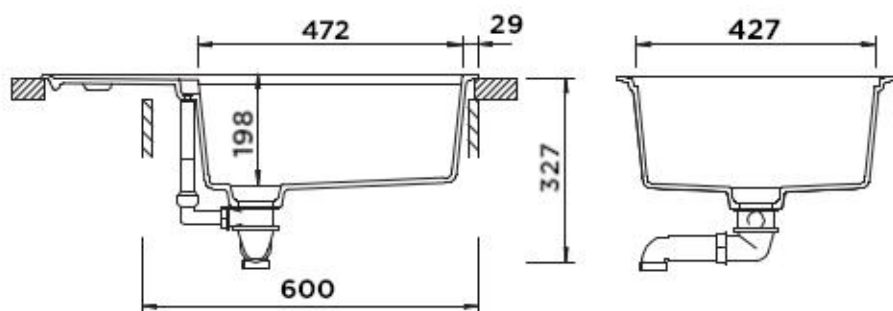

SCHOCK

CRISTADUR®

TIA D-100LS BERRY

Wymiary: **780x500**
Głębokość komory: **198 mm**
Podbudowa szafki: od **60 cm**

**Wymiary otworu do instalacji
w wariantcie wpuszczanym w blat**

Specyfikacja:

Materiał:

CRISTADUR®

Montaż:

Komora wpuszczana w blat

Możliwość montażu młynka:

NIE

Zlewozmywak odwracalny:

TAK

Minimalna podbudowa:

60cm

Wymiary zewnętrzne mm:

780x500

Wymiary komór dł./szer./gł. mm:

472x427x198

Kolor:

BERRY

WYPOSAŻENIE W CENIE

- korek manualny
- syfon
- opływ
- zaczepy mocujące
- wkładki z tworzywa sztucznego 629728