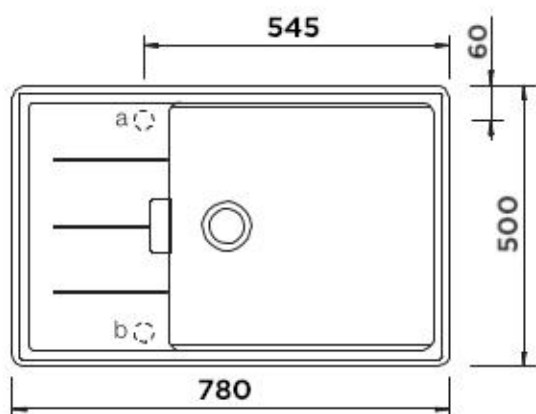

SCHOCK

CRISTADUR®

TIA D-100LS BERRY

Wymiary: **780x500**
Głębokość komory: **198 mm**
Podbudowa szafki: od **60 cm**

**Wymiary otworu do instalacji
w wariantcie wpuszczanym w blat**

Specyfikacja:

Materiał:

CRISTADUR®

Montaż:

Komora wpuszczana w blat

Możliwość montażu młynka:

NIE

Zlewozmywak odwracalny:

TAK

Minimalna podbudowa:

60cm

Wymiary zewnętrzne mm:

780x500

Wymiary komór dł./szer./gł. mm:

472x427x198

Kolor:

BERRY

WYPOSAŻENIE W CENIE

- korek manualny
- syfon
- opływ
- zaczepy mocujące
- wkładki z tworzywa sztucznego 629728