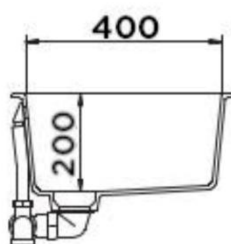

SCHOCK

CRISTADUR®

GREENWICH N-100L

NA RÓWNI Z BLATEM

BRONZE

Wymiary: 545x445
Głębokość komory: 200 mm
Podbudowa szafki: od 60 cm

Instalacja na równi z blatem

Przekrój

Specyfikacja:

Materiał:

CRISTADUR®

Montaż:

Na równi z blatem

Możliwość montażu młynka:

NIE

Zlewozmywak odwracalny:

NIE

Minimalna podbudowa:

60 cm

Wymiary zewnętrzne mm:

545X445

Wymiary komór dł./szer./gł. mm:

500x400x200

Kolor: