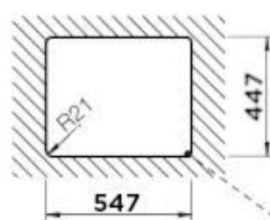

SCHOCK

CRISTADUR®

GREENWICH N-100L

NA RÓWNI Z BLATEM

BRONZE

Wymiary: 545x445
Głębokość komory: 200 mm
Podbudowa szafki: od 60 cm

Instalacja na równi z blatem

Przekrój

NIE

Minimalna podbudowa:

60 cm

Wymiary zewnętrzne mm:

545X445

Wymiary komór dł./szer./gł. mm:

500x400x200

Kolor: