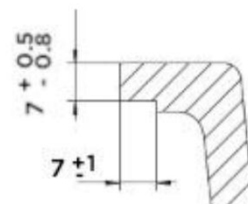

SCHOCK

CRISTADUR®

GREENWICH N-100L

NA RÓWNI Z BLATEM

BRONZE

Wymiary: 545x445
Głębokość komory: 200 mm
Podbudowa szafki: od 60 cm

Instalacja na równi z blatem

Przekrój

Specyfikacja:

Materiał:

CRISTADUR®

Montaż:

Na równi z blatem

Możliwość montażu młynka:

NIE

Zlewozmywak odwracalny:

NIE

Minimalna podbudowa:

60 cm

Wymiary zewnętrzne mm:

545X445

Wymiary komór dł./szer./gł. mm:

500x400x200

Kolor: