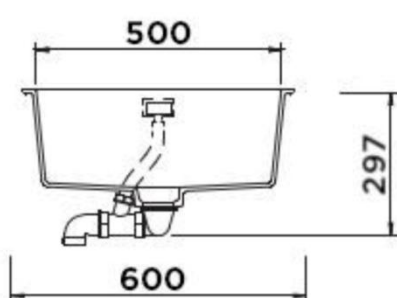

SCHOCK

CRISTADUR®

GREENWICH N-100L

NA RÓWNI Z BLATEM

BRONZE

Wymiary: 545x445
Głębokość komory: 200 mm
Podbudowa szafki: od 60 cm

Instalacja na równi z blatem

Przekrój

Specyfikacja:

Materiał:

CRISTADUR®

Montaż:

Na równi z blatem

Możliwość montażu młynka:

NIE

Zlewozmywak odwracalny:

NIE

Minimalna podbudowa:

60 cm

Wymiary zewnętrzne mm:

545X445

Wymiary komór dł./szer./gł. mm:

500x400x200

Kolor: