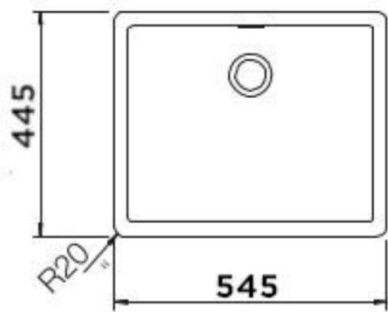

SCHOCK

CRISTADUR®

GREENWICH N-100L

NA RÓWNI Z BLATEM

BRONZE

Wymiary: 545x445
Głębokość komory: 200 mm
Podbudowa szafki: od 60 cm

Instalacja na równi z blatem

Przekrój

Specyfikacja:

Materiał:

CRISTADUR®

Montaż:

Na równi z blatem

Możliwość montażu młynka:

NIE

Zlewozmywak odwracalny:

NIE

Minimalna podbudowa:

60 cm

Wymiary zewnętrzne mm:

545X445

Wymiary komór dł./szer./gł. mm:

500x400x200

Kolor: