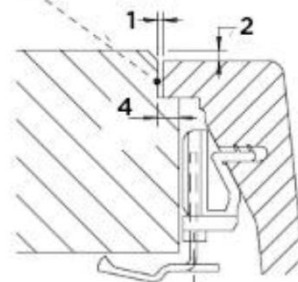

SCHOCK

CRISTADUR®

GREENWICH N-100L

NA RÓWNI Z BLATEM

BRONZE

Wymiary: 545x445
Głębokość komory: 200 mm
Podbudowa szafki: od 60 cm

Instalacja na równi z blatem

Przekrój

Specyfikacja:

Materiał:

CRISTADUR®

Montaż:

Na równi z blatem

Możliwość montażu młynka:

NIE

Zlewozmywak odwracalny:

NIE

Minimalna podbudowa:

60 cm

Wymiary zewnętrzne mm:

545X445

Wymiary komór dł./szer./gł. mm:

500x400x200

Kolor: