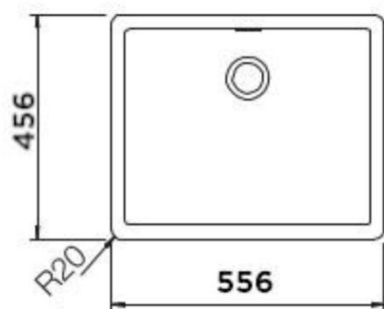

SCHOCK

CRISTADUR®

GREENWICH N-100L MAGMA

Wymiary: **556x456**
Głębokość komory: 200 mm
Podbudowa szafki: od 60 cm

Wymiary otworu do instalacji
w wariantcie wpuszczanym w blat

Wymiary otworu do instalacji
w wariantcie podwieszanym

Specyfikacja:

Materiał:

CRISTADUR®

Montaż:

Komora podwieszana

Możliwość montażu młynka:

NIE

Zlewozmywak odwracalny:

NIE

Minimalna podbudowa:

60cm

Wymiary zewnętrzne mm:

556x456

Wymiary komór dł./szer./gł. mm:

500x400x200

Kolor: