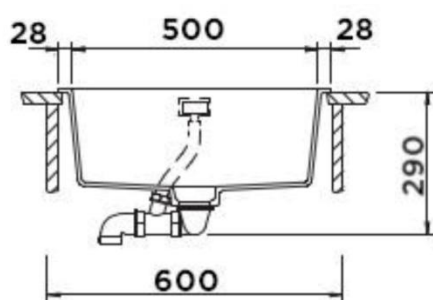

SCHOCK

CRISTADUR®

GREENWICH N-100L MAGMA

Wymiary: **556x456**
Głębokość komory: 200 mm
Podbudowa szafki: od 60 cm

Wymiary otworu do instalacji
w wariantcie wpuszczanym w blat

Wymiary otworu do instalacji
w wariantcie podwieszanym

Specyfikacja:

Materiał:

CRISTADUR®

Montaż:

Komora podwieszana

Możliwość montażu młynka:

NIE

Zlewozmywak odwracalny:

NIE

Minimalna podbudowa:

60cm

Wymiary zewnętrzne mm:

556x456

Wymiary komór dł./szer./gł. mm:

500x400x200

Kolor: