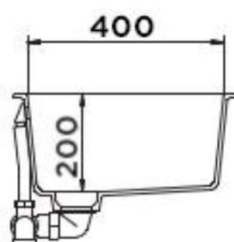

SCHOCK

CRISTADUR®

GREENWICH N-100L MAGMA

Wymiary: **556x456**
Głębokość komory: 200 mm
Podbudowa szafki: od 60 cm

Wymiary otworu do instalacji
w wariantcie wpuszczanym w blat

Wymiary otworu do instalacji
w wariantcie podwieszanym

Specyfikacja:

Materiał:

CRISTADUR®

Montaż:

Komora podwieszana

Możliwość montażu młynka:

NIE

Zlewozmywak odwracalny:

NIE

Minimalna podbudowa:

60cm

Wymiary zewnętrzne mm:

556x456

Wymiary komór dł./szer./gł. mm:

500x400x200

Kolor: