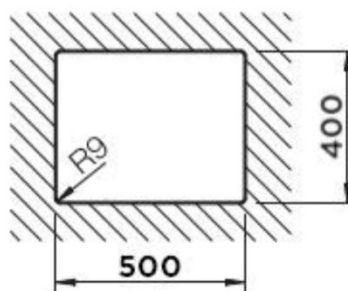

SCHOCK

CRISTADUR®

GREENWICH N-100L MAGMA

Wymiary: **556x456**
Głębokość komory: 200 mm
Podbudowa szafki: od 60 cm

Wymiary otworu do instalacji
w wariantcie wpuszczanym w blat

Wymiary otworu do instalacji
w wariantcie podwieszanym

Specyfikacja:

Materiał:

CRISTADUR®

Montaż:

Komora podwieszana

Możliwość montażu młynka:

NIE

Zlewozmywak odwracalny:

NIE

Minimalna podbudowa:

60cm

Wymiary zewnętrzne mm:

556x456

Wymiary komór dł./szer./gł. mm:

500x400x200

Kolor: