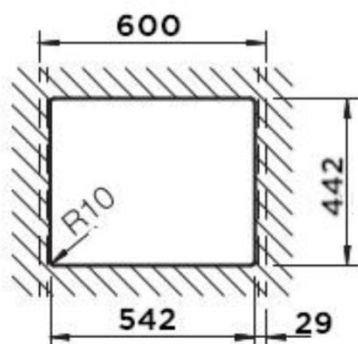

SCHOCK

CRISTADUR®

GREENWICH N-100L MAGMA

Wymiary: **556x456**
Głębokość komory: 200 mm
Podbudowa szafki: od 60 cm

Wymiary otworu do instalacji
w wariantcie wpuszczanym w blat

Wymiary otworu do instalacji
w wariantcie podwieszanym

Specyfikacja:

Materiał:

CRISTADUR®

Montaż:

Komora podwieszana

Możliwość montażu młynka:

NIE

Zlewozmywak odwracalny:

NIE

Minimalna podbudowa:

60cm

Wymiary zewnętrzne mm:

556x456

Wymiary komór dł./szer./gł. mm:

500x400x200

Kolor: