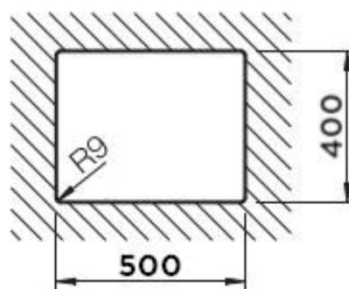

SCHOCK

CRISTADUR®

KAIA N-100L SILVERSTONE

Wymiary: **556x456**
Głębokość komory: 200 mm
Podbudowa szafki: od 60 cm

Wymiary otworu do instalacji
w wariantcie wpuszczanym w blat

Wymiary otworu do instalacji
w wariantcie podwieszanym

Specyfikacja:

Materiał:

CRISTADUR®

Montaż:

Komora podwieszana

Możliwość montażu młynka:

TAK

Zlewozmywak odwracalny:

NIE

Minimalna podbudowa:

60cm

Wymiary zewnętrzne mm:

556x456

Wymiary komór dł./szer./gł. mm:

500x400x200

Kolor: