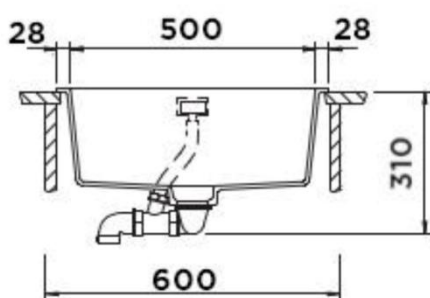

SCHOCK

CRISTADUR®

KAIA N-100L SILVERSTONE

Wymiary: **556x456**
Głębokość komory: 200 mm
Podbudowa szafki: od 60 cm

Wymiary otworu do instalacji
w wariantcie wpuszczanym w blat

Wymiary otworu do instalacji
w wariantcie podwieszanym

Specyfikacja:

Materiał:

CRISTADUR®

Montaż:

Komora podwieszana

Możliwość montażu młynka:

TAK

Zlewozmywak odwracalny:

NIE

Minimalna podbudowa:

60cm

Wymiary zewnętrzne mm:

556x456

Wymiary komór dł./szer./gł. mm:

500x400x200

Kolor: