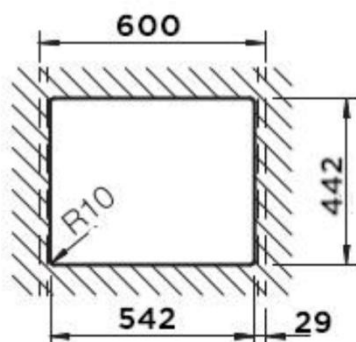

SCHOCK

CRISTADUR®

KAIA N-100L SILVERSTONE

Wymiary: **556x456**
Głębokość komory: 200 mm
Podbudowa szafki: od 60 cm

Wymiary otworu do instalacji
w wariantcie wpuszczanym w blat

Wymiary otworu do instalacji
w wariantcie podwieszanym

NIE

Minimalna podbudowa:

60cm

Wymiary zewnętrzne mm:

556x456

Wymiary komór dł./szer./gł. mm:

500x400x200

Kolor: