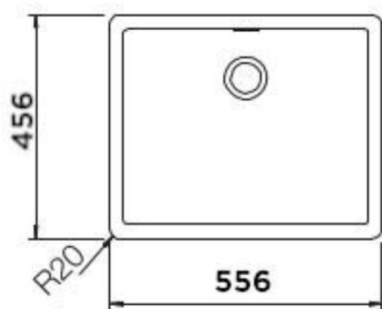

SCHOCK

CRISTADUR®

KAIA N-100L SILVERSTONE

Wymiary: **556x456**
Głębokość komory: 200 mm
Podbudowa szafki: od 60 cm

Wymiary otworu do instalacji
w wariantcie wpuszczanym w blat

Wymiary otworu do instalacji
w wariantcie podwieszanym

Specyfikacja:

Materiał:

CRISTADUR®

Montaż:

Komora podwieszana

Możliwość montażu młynka:

TAK

Zlewozmywak odwracalny:

NIE

Minimalna podbudowa:

60cm

Wymiary zewnętrzne mm:

556x456

Wymiary komór dł./szer./gł. mm:

500x400x200

Kolor: