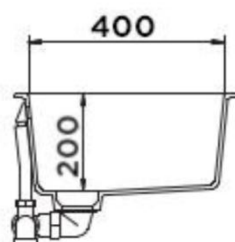

SCHOCK

CRISTADUR®

KAIA N-100L SILVERSTONE

Wymiary: **556x456**
Głębokość komory: 200 mm
Podbudowa szafki: od 60 cm

Wymiary otworu do instalacji
w wariantcie wpuszczanym w blat

Wymiary otworu do instalacji
w wariantcie podwieszanym

Specyfikacja:

Materiał:

CRISTADUR®

Montaż:

Komora podwieszana

Możliwość montażu młynka:

TAK

Zlewozmywak odwracalny:

NIE

Minimalna podbudowa:

60cm

Wymiary zewnętrzne mm:

556x456

Wymiary komór dł./szer./gł. mm:

500x400x200

Kolor: