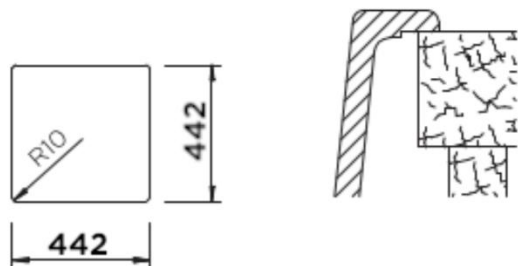

SCHOCK

CRISTADUR®

KIRUNA N-100 DAY

Wymiary: 456x456
Głębokość komory: 180mm
Podbudowa szafki: od 50 cm

**Wymiary otworu do instalacji
w wariantcie wpuszczanym w blat**

**Wymiary otworu do instalacji
w wariantcie podwieszanym**

Specyfikacja:

Materiał:

CRISTADUR®

Montaż:

Komora podwieszana

Możliwość montażu młynka:

TAK

Zlewozmywak odwracalny:

NIE

Minimalna podbudowa:

50cm

Wymiary zewnętrzne mm:

456x456

Wymiary komór dł./szer./gł. mm:

400x380x180

Kolor: