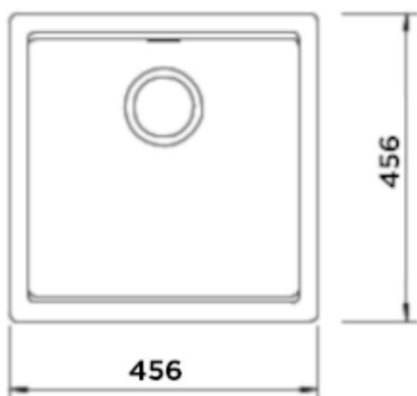

SCHOCK

CRISTADUR®

KIRUNA N-100 DAY

Wymiary: 456x456
Głębokość komory: 180mm
Podbudowa szafki: od 50 cm

**Wymiary otworu do instalacji
w wariantcie wpuszczanym w blat**

**Wymiary otworu do instalacji
w wariantcie podwieszanym**

Specyfikacja:

Materiał:

CRISTADUR®

Montaż:

Komora podwieszana

Możliwość montażu młynka:

TAK

Zlewozmywak odwracalny:

NIE

Minimalna podbudowa:

50cm

Wymiary zewnętrzne mm:

456x456

Wymiary komór dł./szer./gł. mm:

400x380x180

Kolor: