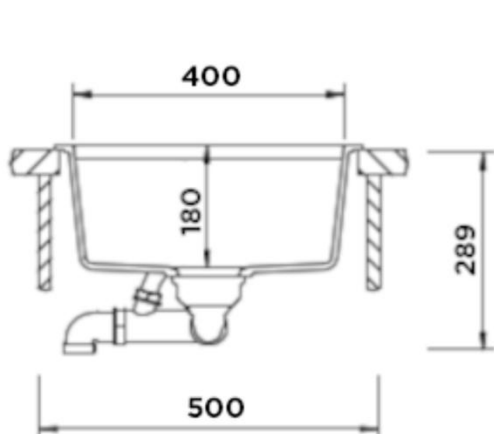

SCHOCK

CRISTADUR®

KIRUNA N-100 DAY

Wymiary: 456x456
Głębokość komory: 180mm
Podbudowa szafki: od 50 cm

**Wymiary otworu do instalacji
w wariantcie wpuszczanym w blat**

**Wymiary otworu do instalacji
w wariantcie podwieszanym**

Specyfikacja:

Materiał:

CRISTADUR®

Montaż:

Komora podwieszana

Możliwość montażu młynka:

TAK

Zlewozmywak odwracalny:

NIE

Minimalna podbudowa:

50cm

Wymiary zewnętrzne mm:

456x456

Wymiary komór dł./szer./gł. mm:

400x380x180

Kolor: