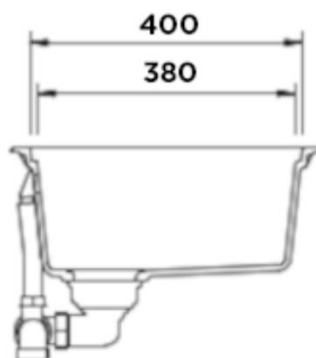

SCHOCK

CRISTADUR®

KIRUNA N-100 DAY

Wymiary: 456x456
Głębokość komory: 180mm
Podbudowa szafki: od 50 cm

**Wymiary otworu do instalacji
w wariantcie wpuszczanym w blat**

**Wymiary otworu do instalacji
w wariantcie podwieszanym**

Specyfikacja:

Materiał:

CRISTADUR®

Montaż:

Komora podwieszana

Możliwość montażu młynka:

TAK

Zlewozmywak odwracalny:

NIE

Minimalna podbudowa:

50cm

Wymiary zewnętrzne mm:

456x456

Wymiary komór dł./szer./gł. mm:

400x380x180

Kolor: