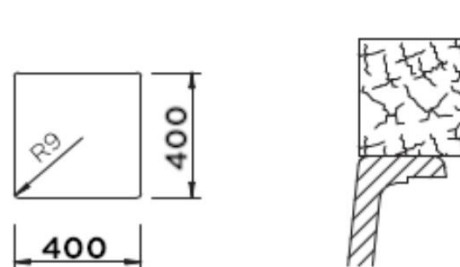

SCHOCK

CRISTADUR®

KIRUNA N-100 DUSK

Wymiary: 456x456
Głębokość komory: 180mm
Podbudowa szafki: od 50 cm

**Wymiary otworu do instalacji
w wariantcie wpuszczanym w blat**

**Wymiary otworu do instalacji
w wariantcie podwieszanym**

Specyfikacja:

Materiał:

CRISTADUR®

Montaż:

Komora podwieszana

Możliwość montażu młynka:

TAK

Zlewozmywak odwracalny:

NIE

Minimalna podbudowa:

50cm

Wymiary zewnętrzne mm:

456x456

Wymiary komór dł./szer./gł. mm:

400x380x180

Kolor: