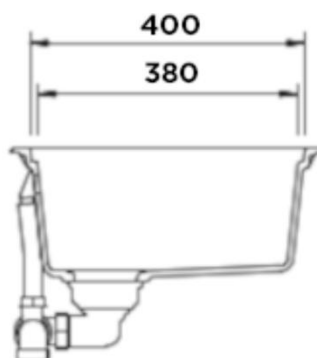

SCHOCK

CRISTADUR®

KIRUNA N-100 DUSK

Wymiary: 456x456
Głębokość komory: 180mm
Podbudowa szafki: od 50 cm

**Wymiary otworu do instalacji
w wariantcie wpuszczanym w blat**

**Wymiary otworu do instalacji
w wariantcie podwieszanym**

Specyfikacja:

Materiał:

CRISTADUR®

Montaż:

Komora podwieszana

Możliwość montażu młynka:

TAK

Zlewozmywak odwracalny:

NIE

Minimalna podbudowa:

50cm

Wymiary zewnętrzne mm:

456x456

Wymiary komór dł./szer./gł. mm:

400x380x180

Kolor: