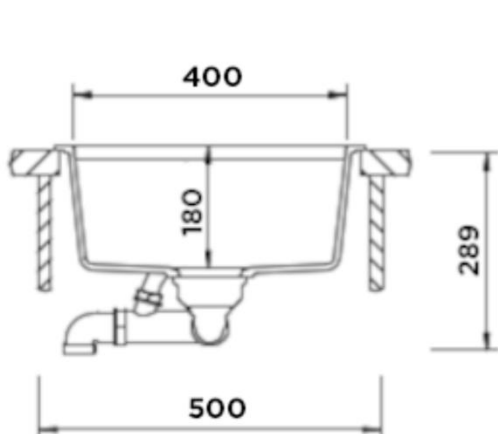

SCHOCK

CRISTADUR®

KIRUNA N-100 DUSK

Wymiary: 456x456
Głębokość komory: 180mm
Podbudowa szafki: od 50 cm

**Wymiary otworu do instalacji
w wariantcie wpuszczanym w blat**

**Wymiary otworu do instalacji
w wariantcie podwieszanym**

Specyfikacja:

Materiał:

CRISTADUR®

Montaż:

Komora podwieszana

Możliwość montażu młynka:

TAK

Zlewozmywak odwracalny:

NIE

Minimalna podbudowa:

50cm

Wymiary zewnętrzne mm:

456x456

Wymiary komór dł./szer./gł. mm:

400x380x180

Kolor: