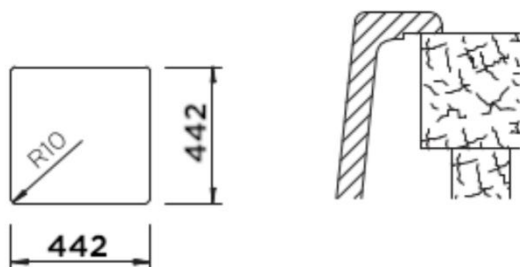

SCHOCK

CRISTADUR®

KIRUNA N-100 DUSK

Wymiary: 456x456
Głębokość komory: 180mm
Podbudowa szafki: od 50 cm

**Wymiary otworu do instalacji
w wariantcie wpuszczanym w blat**

**Wymiary otworu do instalacji
w wariantcie podwieszanym**

Specyfikacja:

Materiał:

CRISTADUR®

Montaż:

Komora podwieszana

Możliwość montażu młynka:

TAK

Zlewozmywak odwracalny:

NIE

Minimalna podbudowa:

50cm

Wymiary zewnętrzne mm:

456x456

Wymiary komór dł./szer./gł. mm:

400x380x180

Kolor: