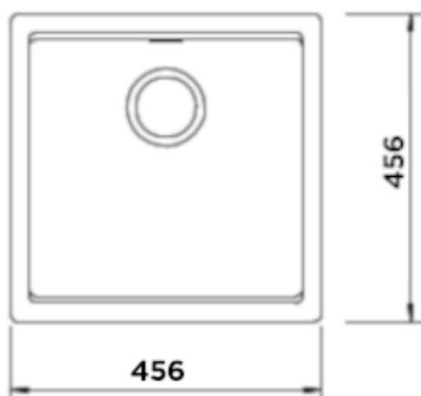

SCHOCK

CRISTADUR®

KIRUNA N-100 DUSK

Wymiary: 456x456
Głębokość komory: 180mm
Podbudowa szafki: od 50 cm

**Wymiary otworu do instalacji
w wariantcie wpuszczanym w blat**

**Wymiary otworu do instalacji
w wariantcie podwieszanym**

Specyfikacja:

Materiał:

CRISTADUR®

Montaż:

Komora podwieszana

Możliwość montażu młynka:

TAK

Zlewozmywak odwracalny:

NIE

Minimalna podbudowa:

50cm

Wymiary zewnętrzne mm:

456x456

Wymiary komór dł./szer./gł. mm:

400x380x180

Kolor: