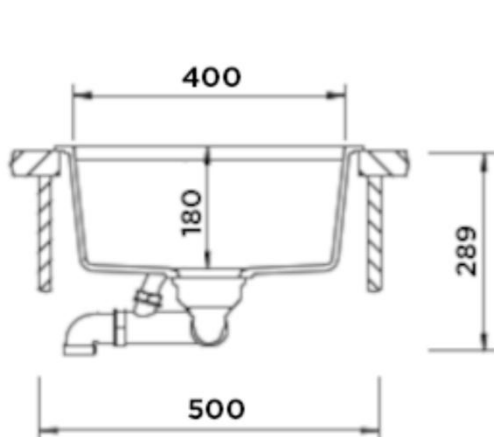

SCHOCK

CRISTADUR®

KIRUNA N-100 NIGHT

Wymiary: 456x456
Głębokość komory: 180mm
Podbudowa szafki: od 50 cm

Wymiary otworu do instalacji
w wariantcie wpuszczanym w blat

Wymiary otworu do instalacji
w wariantcie podwieszanym

Specyfikacja:

Materiał:

CRISTADUR®

Montaż:

Komora podwieszana

Możliwość montażu młynka:

TAK

Zlewozmywak odwracalny:

NIE

Minimalna podbudowa:

50cm

Wymiary zewnętrzne mm:

456x456

Wymiary komór dł./szer./gł. mm:

400x380x180

Kolor: