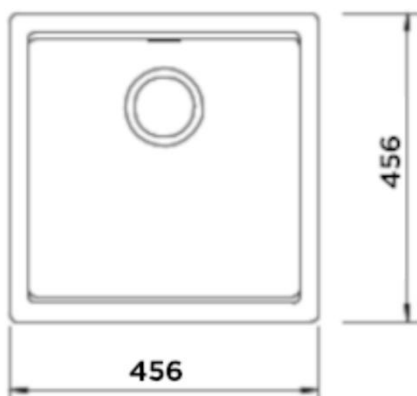

SCHOCK

CRISTADUR®

KIRUNA N-100 NIGHT

Wymiary: 456x456
Głębokość komory: 180mm
Podbudowa szafki: od 50 cm

Wymiary otworu do instalacji
w wariantcie wpuszczanym w blat

Wymiary otworu do instalacji
w wariantcie podwieszanym

Specyfikacja:

Materiał:

CRISTADUR®

Montaż:

Komora podwieszana

Możliwość montażu młynka:

TAK

Zlewozmywak odwracalny:

NIE

Minimalna podbudowa:

50cm

Wymiary zewnętrzne mm:

456x456

Wymiary komór dł./szer./gł. mm:

400x380x180

Kolor: