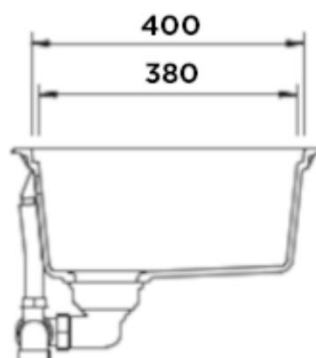

SCHOCK

CRISTADUR®

KIRUNA N-100 NIGHT

Wymiary: 456x456
Głębokość komory: 180mm
Podbudowa szafki: od 50 cm

Wymiary otworu do instalacji
w wariantcie wpuszczanym w blat

Wymiary otworu do instalacji
w wariantcie podwieszanym

Specyfikacja:

Materiał:

CRISTADUR®

Montaż:

Komora podwieszana

Możliwość montażu młynka:

TAK

Zlewozmywak odwracalny:

NIE

Minimalna podbudowa:

50cm

Wymiary zewnętrzne mm:

456x456

Wymiary komór dł./szer./gł. mm:

400x380x180

Kolor: