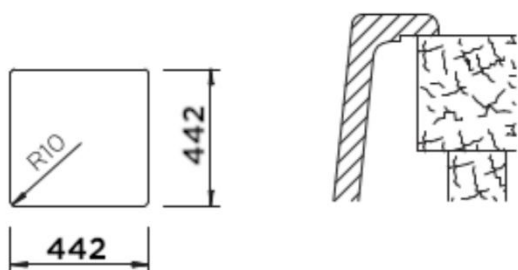

SCHOCK

CRISTADUR®

KIRUNA N-100 NIGHT

Wymiary: 456x456
Głębokość komory: 180mm
Podbudowa szafki: od 50 cm

Wymiary otworu do instalacji
w wariantcie wpuszczanym w blat

Wymiary otworu do instalacji
w wariantcie podwieszanym

Specyfikacja:

Materiał:

CRISTADUR®

Montaż:

Komora podwieszana

Możliwość montażu młynka:

TAK

Zlewozmywak odwracalny:

NIE

Minimalna podbudowa:

50cm

Wymiary zewnętrzne mm:

456x456

Wymiary komór dł./szer./gł. mm:

400x380x180

Kolor: