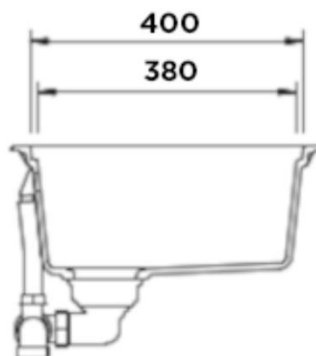

SCHOCK

CRISTADUR®

KIRUNA N-100 TWILIGHT

Wymiary: 456x456
Głębokość komory: 180mm
Podbudowa szafki: od 50 cm

Wymiary otworu do instalacji
w wariantcie wpuszczanym w blat

Wymiary otworu do instalacji
w wariantcie podwieszanym

Specyfikacja:

Materiał:

CRISTADUR®

Montaż:

Komora podwieszana

Możliwość montażu młynka:

TAK

Zlewozmywak odwracalny:

NIE

Minimalna podbudowa:

50cm

Wymiary zewnętrzne mm:

456x456

Wymiary komór dł./szer./gł. mm:

400x380x180

Kolor: