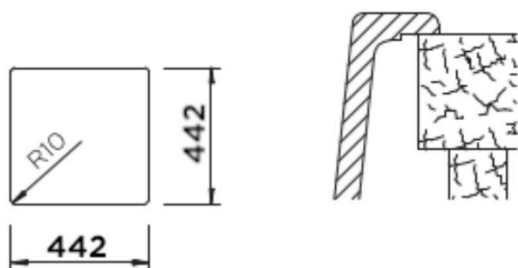

SCHOCK

CRISTADUR®

KIRUNA N-100 TWILIGHT

Wymiary: 456x456
Głębokość komory: 180mm
Podbudowa szafki: od 50 cm

Wymiary otworu do instalacji
w wariantcie wpuszczanym w blat

Wymiary otworu do instalacji
w wariantcie podwieszanym

Specyfikacja:

Materiał:

CRISTADUR®

Montaż:

Komora podwieszana

Możliwość montażu młynka:

TAK

Zlewozmywak odwracalny:

NIE

Minimalna podbudowa:

50cm

Wymiary zewnętrzne mm:

456x456

Wymiary komór dł./szer./gł. mm:

400x380x180

Kolor: