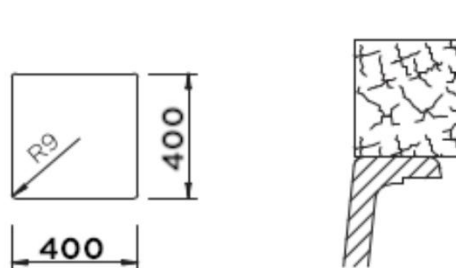

SCHOCK

CRISTADUR®

KIRUNA N-100 TWILIGHT

Wymiary: 456x456
Głębokość komory: 180mm
Podbudowa szafki: od 50 cm

Wymiary otworu do instalacji
w wariantcie wpuszczanym w blat

Wymiary otworu do instalacji
w wariantcie podwieszanym

Specyfikacja:

Materiał:

CRISTADUR®

Montaż:

Komora podwieszana

Możliwość montażu młynka:

TAK

Zlewozmywak odwracalny:

NIE

Minimalna podbudowa:

50cm

Wymiary zewnętrzne mm:

456x456

Wymiary komór dł./szer./gł. mm:

400x380x180

Kolor: