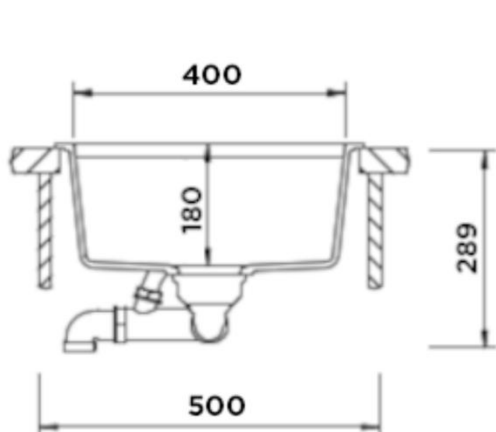

SCHOCK

CRISTADUR®

KIRUNA N-100 TWILIGHT

Wymiary: 456x456
Głębokość komory: 180mm
Podbudowa szafki: od 50 cm

Wymiary otworu do instalacji
w wariantcie wpuszczanym w blat

Wymiary otworu do instalacji
w wariantcie podwieszanym

Specyfikacja:

Materiał:

CRISTADUR®

Montaż:

Komora podwieszana

Możliwość montażu młynka:

TAK

Zlewozmywak odwracalny:

NIE

Minimalna podbudowa:

50cm

Wymiary zewnętrzne mm:

456x456

Wymiary komór dł./szer./gł. mm:

400x380x180

Kolor: