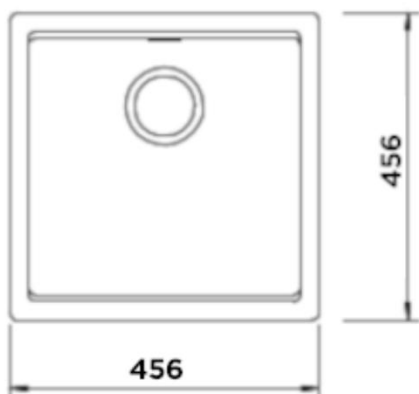

SCHOCK

CRISTADUR®

KIRUNA N-100 TWILIGHT

Wymiary: 456x456
Głębokość komory: 180mm
Podbudowa szafki: od 50 cm

Wymiary otworu do instalacji
w wariantcie wpuszczanym w blat

Wymiary otworu do instalacji
w wariantcie podwieszanym

Specyfikacja:

Materiał:

CRISTADUR®

Montaż:

Komora podwieszana

Możliwość montażu młynka:

TAK

Zlewozmywak odwracalny:

NIE

Minimalna podbudowa:

50cm

Wymiary zewnętrzne mm:

456x456

Wymiary komór dł./szer./gł. mm:

400x380x180

Kolor: