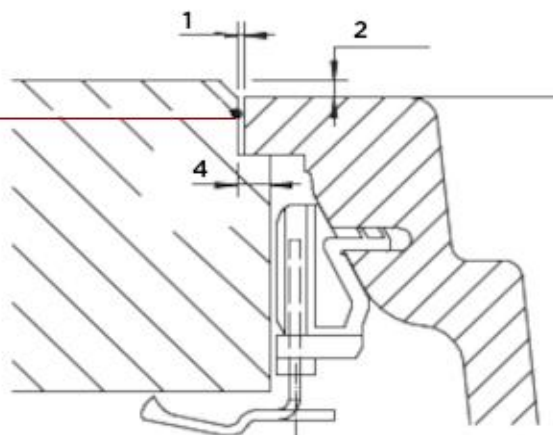

## Detale montażu na równi z blatem

## Frezowanie krawędzi zlewu 1:1

## Specyfikacja:

---

**Materiał:**

CRISTADUR®

---

**Montaż:**

Na równi z blatem

---

---

**Wymiary zewnętrzne mm:**

545x445

---

**Wymiary komór dł./szer./gł. mm:**

500x380x180

---

**Kolor:**