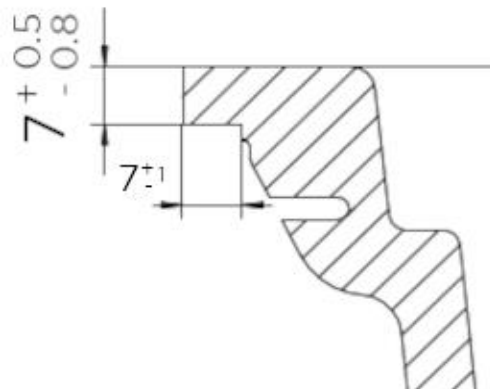

## Frezowanie krawędzi zlewu 1:1

---

**Wymiary zewnętrzne mm:**

545x445

---

**Wymiary komór dł./szer./gł. mm:**

500x380x180

---

**Kolor:**