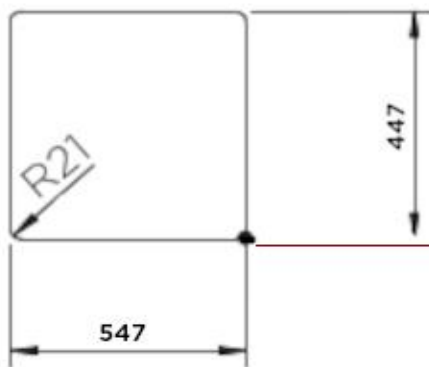

KIRUNA N-100L NA RÓWNI Z BLATEM