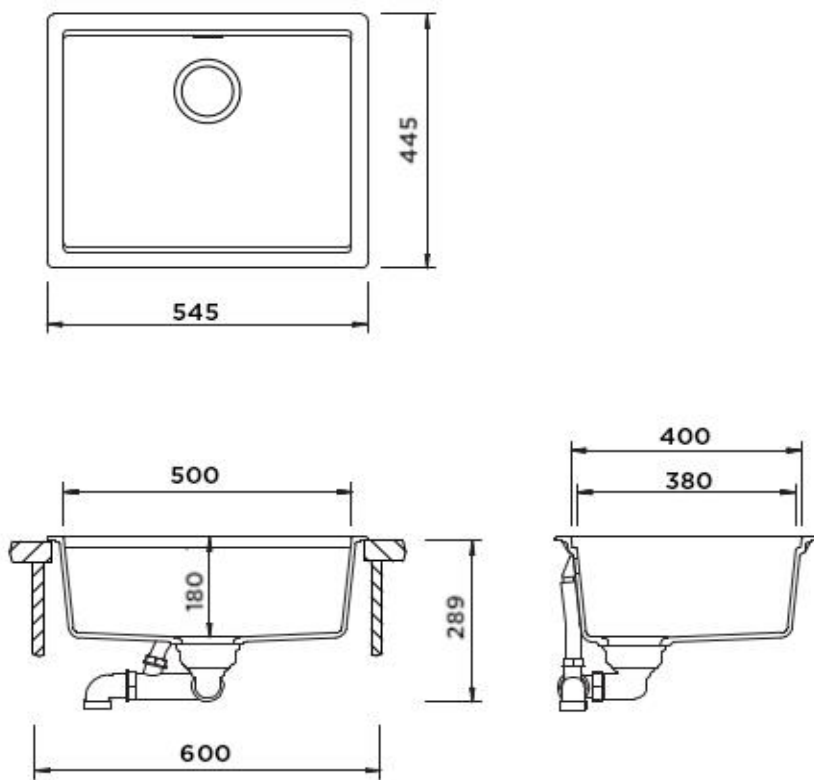

## Detale montażu na równi z blatem

---

**Wymiary zewnętrzne mm:**

545x445

---

**Wymiary komór dł./szer./gł. mm:**

500x380x180

---

**Kolor:**