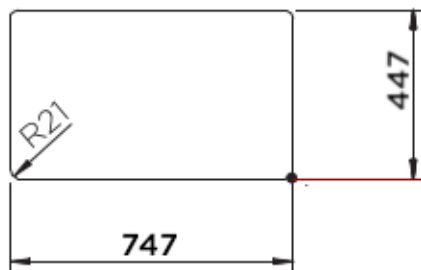

SCHÖCK

CRISTADUR®

KIRUNA N-100XL NA RÓWNI Z BLATEM

Detale montażu na równi z blatem

Frezowanie krawędzi zlewu 1:1

Specyfikacja:

Materiał:

CRISTADUR®

Montaż:

Na równi z blatem

Możliwość montażu młynka:

TAK

Zlewozmywak odwracalny:

NIE

Minimalna podbudowa:

80cm

Wymiary zewnętrzne mm:

745x445

Wymiary komór dł./szer./gł. mm:

700x400x180

Kolor:

Night

WYPOSAŻENIE W CENIE

- korek manualny
- syfon
- opływ
- zaczepy mocujące