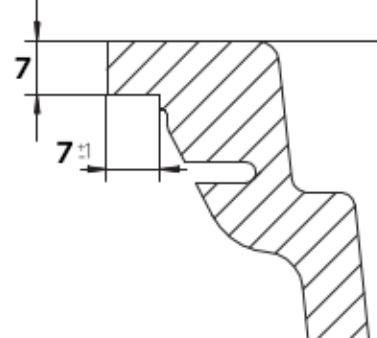

SCHÖCK

CRISTADUR®

KIRUNA N-100XL NA RÓWNI Z BLATEM

Detale montażu na równi z blatem

Frezowanie krawędzi zlewu 1:1

Specyfikacja:

Materiał:

CRISTADUR®

Montaż:

Na równi z blatem

Możliwość montażu młynka:

TAK

Zlewozmywak odwracalny:

NIE

Minimalna podbudowa:

80cm

Wymiary zewnętrzne mm:

745x445

Wymiary komór dł./szer./gł. mm:

700x400x180

Kolor:

Night

WYPOSAŻENIE W CENIE

- korek manualny
- syfon
- opływ
- zaczepy mocujące