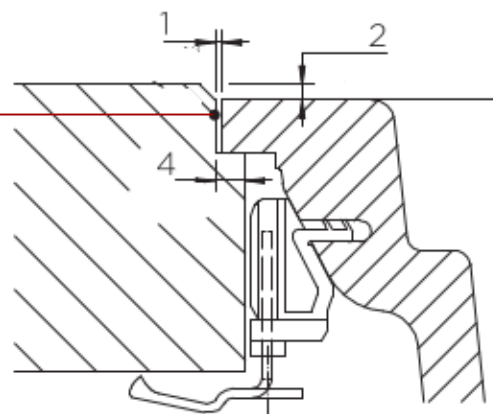

SCHÖCK

CRISTADUR®

KIRUNA N-100XL NA RÓWNI Z BLATEM

Detale montażu na równi z blatem

Frezowanie krawędzi zlewu 1:1

Specyfikacja:

Materiał:

CRISTADUR®

Montaż:

Na równi z blatem

Możliwość montażu młynka:

TAK

Zlewozmywak odwracalny:

NIE

Minimalna podbudowa:

80cm

Wymiary zewnętrzne mm:

745x445

Wymiary komór dł./szer./gł. mm:

700x400x180

Kolor:

Night

WYPOSAŻENIE W CENIE

- korek manualny
- syfon
- opływ
- zaczepy mocujące