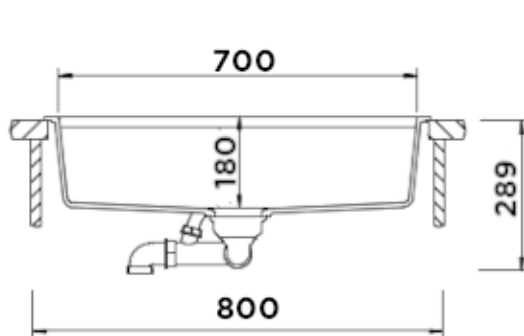

SCHÖCK

CRISTADUR®

KIRUNA N-100XL NA RÓWNI Z BLATEM

Detale montażu na równi z blatem

Frezowanie krawędzi zlewu 1:1

Specyfikacja:

Materiał:

CRISTADUR®

Montaż:

Na równi z blatem

Możliwość montażu młynka:

TAK

Zlewozmywak odwracalny:

NIE

Minimalna podbudowa:

80cm

Wymiary zewnętrzne mm:

745x445

Wymiary komór dł./szer./gł. mm:

700x400x180

Kolor:

Night

WYPOSAŻENIE W CENIE

- korek manualny
- syfon
- opływ
- zaczepy mocujące