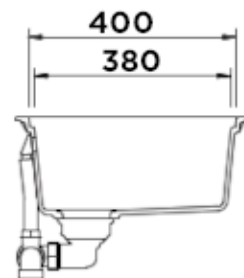

SCHÖCK

CRISTADUR®

KIRUNA N-100XL NA RÓWNI Z BLATEM

Detale montażu na równi z blatem

Frezowanie krawędzi zlewu 1:1

Specyfikacja:

Materiał:

CRISTADUR®

Montaż:

Na równi z blatem

Możliwość montażu młynka:

TAK

Zlewozmywak odwracalny:

NIE

Minimalna podbudowa:

80cm

Wymiary zewnętrzne mm:

745x445

Wymiary komór dł./szer./gł. mm:

700x400x180

Kolor:

Night

WYPOSAŻENIE W CENIE

- korek manualny
- syfon
- opływ
- zaczepy mocujące