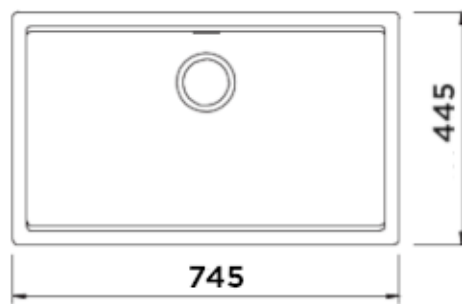

SCHÖCK

CRISTADUR®

KIRUNA N-100XL NA RÓWNI Z BLATEM

Detale montażu na równi z blatem

Frezowanie krawędzi zlewu 1:1

Specyfikacja:

Materiał:

CRISTADUR®

Montaż:

Na równi z blatem

Możliwość montażu młynka:

TAK

Zlewozmywak odwracalny:

NIE

Minimalna podbudowa:

80cm

Wymiary zewnętrzne mm:

745x445

Wymiary komór dł./szer./gł. mm:

700x400x180

Kolor:

Night

WYPOSAŻENIE W CENIE

- korek manualny
- syfon
- opływ
- zaczepy mocujące