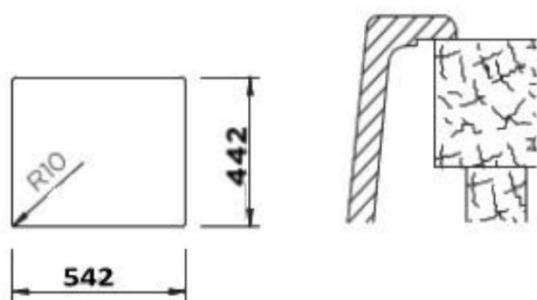

# LAHTI N-100L VANILLA

Wymiary: 556x456  
Głębokość komory: 180mm  
Podbudowa szafki: od 60 cm

Wymiary otworu do instalacji  
w wariantcie wpuszczanym w blat

Wymiary otworu do instalacji  
w wariantcie podwieszanym

---

**Wymiary zewnętrzne mm:**

556x456

---

**Wymiary komór dł./szer./gł. mm:**

500x380x180

---

**Kolor:**