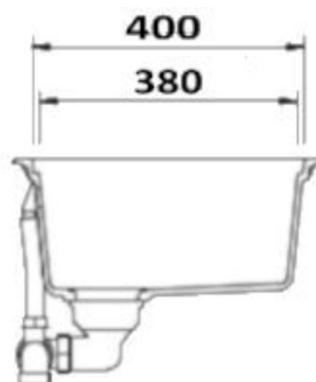

# LAHTI N-100L VANILLA

Wymiary: 556x456  
Głębokość komory: 180mm  
Podbudowa szafki: od 60 cm

Wymiary otworu do instalacji  
w wariantcie wpuszczanym w blat

Wymiary otworu do instalacji  
w wariantcie podwieszanym

---

**Wymiary zewnętrzne mm:**

556x456

---

**Wymiary komór dł./szer./gł. mm:**

500x380x180

---

**Kolor:**