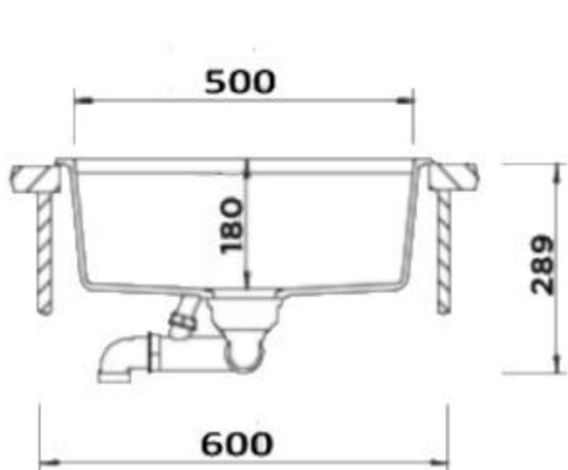

# LAHTI N-100L VANILLA

Wymiary: 556x456  
Głębokość komory: 180mm  
Podbudowa szafki: od 60 cm

Wymiary otworu do instalacji  
w wariantcie wpuszczanym w blat

Wymiary otworu do instalacji  
w wariantcie podwieszanym

## Specyfikacja:

---

**Materiał:**

CRISTADUR®

---

**Montaż:**

*Komora podwieszana*

---

---

**Wymiary zewnętrzne mm:**

556x456

---

**Wymiary komór dł./szer./gł. mm:**

500x380x180

---

**Kolor:**