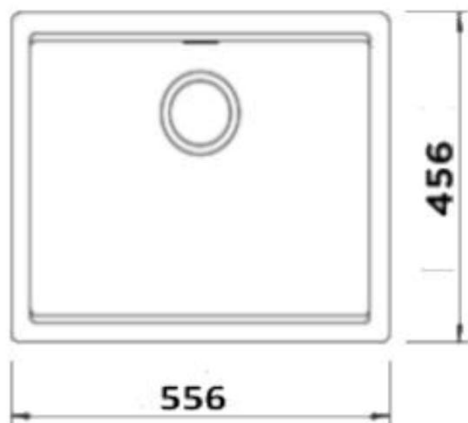

# LAHTI N-100L VANILLA

Wymiary: 556x456  
Głębokość komory: 180mm  
Podbudowa szafki: od 60 cm

Wymiary otworu do instalacji  
w wariantcie wpuszczanym w blat

Wymiary otworu do instalacji  
w wariantcie podwieszanym

---

**Wymiary zewnętrzne mm:**

556x456

---

**Wymiary komór dł./szer./gł. mm:**

500x380x180

---

**Kolor:**