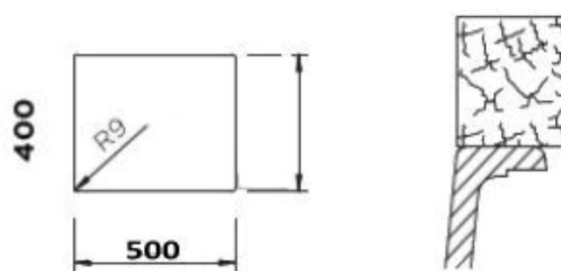

# LAHTI N-100L VANILLA

Wymiary: 556x456  
Głębokość komory: 180mm  
Podbudowa szafki: od 60 cm

Wymiary otworu do instalacji  
w wariantcie wpuszczanym w blat

Wymiary otworu do instalacji  
w wariantcie podwieszanym

---

**Wymiary zewnętrzne mm:**

556x456

---

**Wymiary komór dł./szer./gł. mm:**

500x380x180

---

**Kolor:**