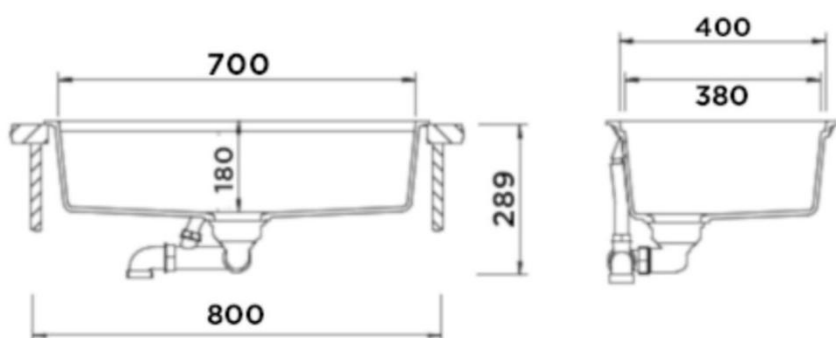

# LAHTI N-100XL CROMA

Wymiary: **756x456**  
Głębokość komory: 180mm  
Podbudowa szafki: od **80 cm**

**Wymiary otworu do instalacji  
w wariantcie wpuszczanym w blat**

**Wymiary otworu do instalacji  
w wariantcie podwieszanym**

## Specyfikacja:

---

**Materiał:**

CRISTADUR®

---

**Montaż:**

*Komora podwieszana*

---

---

**Wymiary zewnętrzne mm:**

756x456

---

**Wymiary komór dł./szer./gł. mm:**

700x380x180

---

**Kolor:**