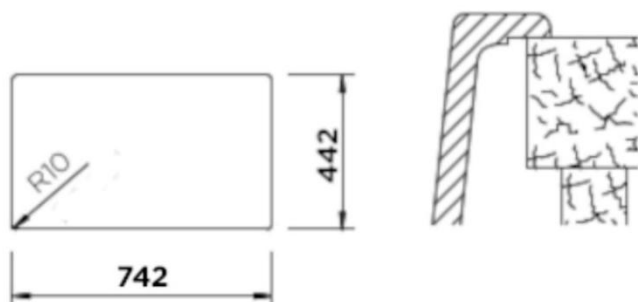

# LAHTI N-100XL CROMA

Wymiary: **756x456**  
Głębokość komory: 180mm  
Podbudowa szafki: od **80 cm**

**Wymiary otworu do instalacji  
w wariantcie wpuszczanym w blat**

**Wymiary otworu do instalacji  
w wariantcie podwieszanym**

---

**Wymiary zewnętrzne mm:**

756x456

---

**Wymiary komór dł./szer./gł. mm:**

700x380x180

---

**Kolor:**