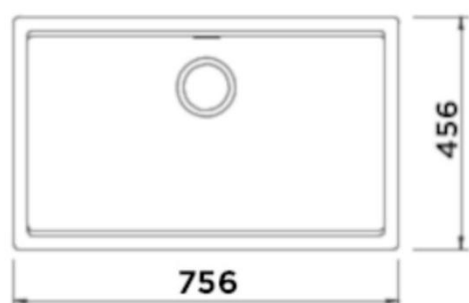

# LAHTI N-100XL CROMA

Wymiary: **756x456**  
Głębokość komory: 180mm  
Podbudowa szafki: od **80 cm**

**Wymiary otworu do instalacji  
w wariantcie wpuszczanym w blat**

**Wymiary otworu do instalacji  
w wariantcie podwieszanym**

---

**Wymiary zewnętrzne mm:**

756x456

---

**Wymiary komór dł./szer./gł. mm:**

700x380x180

---

**Kolor:**