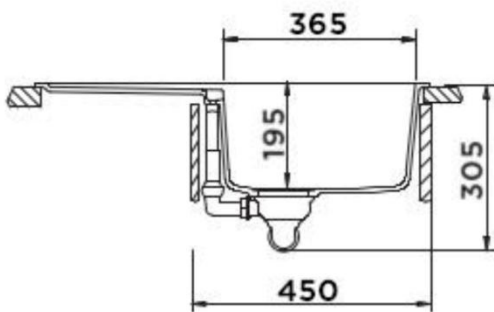

SCHOCK

CRISTALITE

MANHATTAN D-100S

CROMA

Wymiary: **690x510**

Głębokość komory: **195 mm**

Podbudowa szafki: **od 45 cm**

**Wymiary otworu do instalacji
w wariancie wpuszczanym w blat**

Specyfikacja:

Materiał:

CRISTALITE®

Montaż:

Wpuszczany

Możliwość montażu młynka:

TAK

Zlewozmywak odwracalny:

TAK

Minimalna podbudowa:

45 cm

Wymiary zewnętrzne mm:

690x510

Wymiary komór dł./szer./gł. mm:

448x365x195

Kolor: