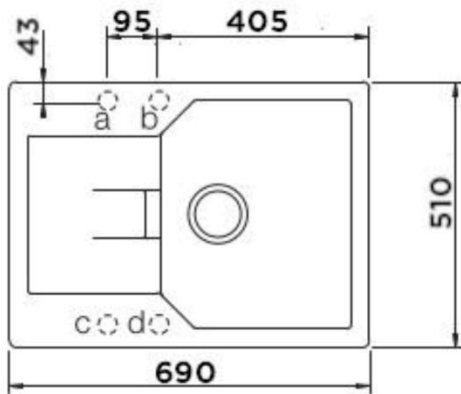

SCHOCK

CRISTALITE

MANHATTAN D-100S

CROMA

Wymiary: **690x510**

Głębokość komory: **195 mm**

Podbudowa szafki: **od 45 cm**

**Wymiary otworu do instalacji
w wariancie wpuszczanym w blat**

Specyfikacja:

Materiał:

CRISTALITE®

Montaż:

Wpuszczany

Możliwość montażu młynka:

TAK

Zlewozmywak odwracalny:

TAK

Minimalna podbudowa:

45 cm

Wymiary zewnętrzne mm:

690x510

Wymiary komór dł./szer./gł. mm:

448x365x195

Kolor: