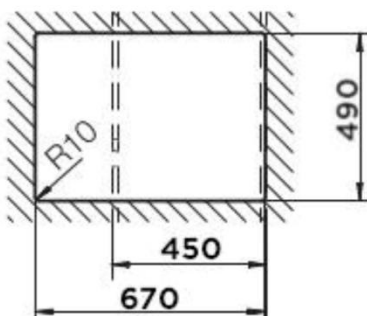

SCHOCK

CRISTALITE

MANHATTAN D-100S

CROMA

Wymiary: **690x510**

Głębokość komory: **195 mm**

Podbudowa szafki: **od 45 cm**

**Wymiary otworu do instalacji
w wariancie wpuszczanym w blat**

TAK

Minimalna podbudowa:

45 cm

Wymiary zewnętrzne mm:

690x510

Wymiary komór dł./szer./gł. mm:

448x365x195

Kolor: