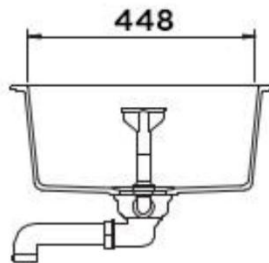

SCHOCK

CRISTALITE

MANHATTAN D-100S

CROMA

Wymiary: **690x510**

Głębokość komory: **195 mm**

Podbudowa szafki: **od 45 cm**

**Wymiary otworu do instalacji
w wariancie wpuszczanym w blat**

Specyfikacja:

Materiał:

CRISTALITE®

Montaż:

Wpuszczany

Możliwość montażu młynka:

TAK

Zlewozmywak odwracalny:

TAK

Minimalna podbudowa:

45 cm

Wymiary zewnętrzne mm:

690x510

Wymiary komór dł./szer./gł. mm:

448x365x195

Kolor: