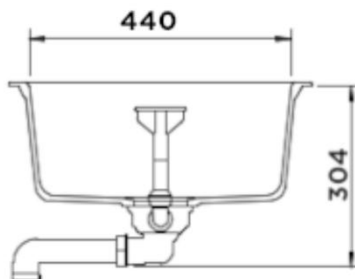

SCHOCK

CRISTADUR®

MONO D-100L SILVERSTONE

Wymiary: **1000x510**

Głębokość komory: 195 mm

Podbudowa szafki: od 60 cm

**Wymiary otworu do instalacji
w wariantcie wpuszczanym w blat**

Specyfikacja:

Minimalna podbudowa:

60 cm

Wymiary zewnętrzne mm:

1000x510

Wymiary komór dł./szer./gł. mm:

480x440x195

Kolor:

SILVERSTONE