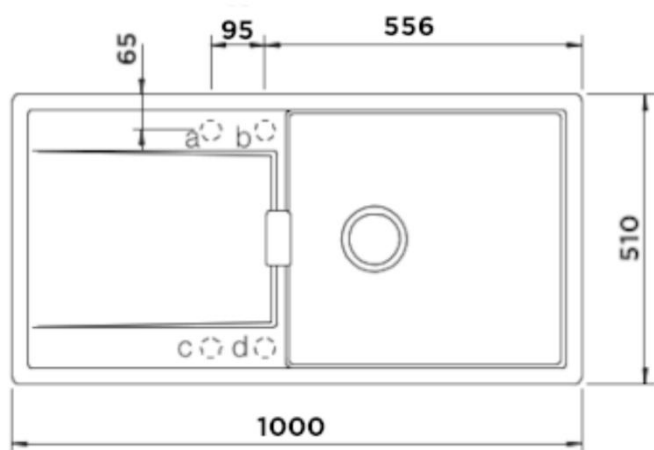

SCHOCK

CRISTADUR®

MONO D-100L SILVERSTONE

Wymiary: **1000x510**

Głębokość komory: 195 mm

Podbudowa szafki: od 60 cm

**Wymiary otworu do instalacji
w wariantcie wpuszczanym w blat**

Specyfikacja:

Minimalna podbudowa:

60 cm

Wymiary zewnętrzne mm:

1000x510

Wymiary komór dł./szer./gł. mm:

480x440x195

Kolor:

SILVERSTONE