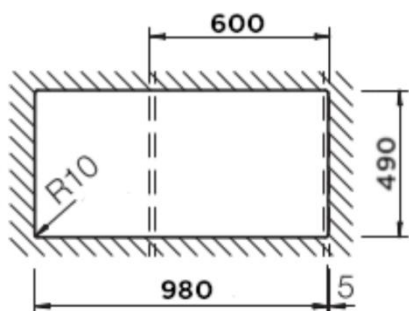

SCHOCK

CRISTADUR®

MONO D-100L SILVERSTONE

Wymiary: **1000x510**

Głębokość komory: 195 mm

Podbudowa szafki: od 60 cm

**Wymiary otworu do instalacji
w wariantcie wpuszczanym w blat**

Specyfikacja:

Minimalna podbudowa:

60 cm

Wymiary zewnętrzne mm:

1000x510

Wymiary komór dł./szer./gł. mm:

480x440x195

Kolor:

SILVERSTONE