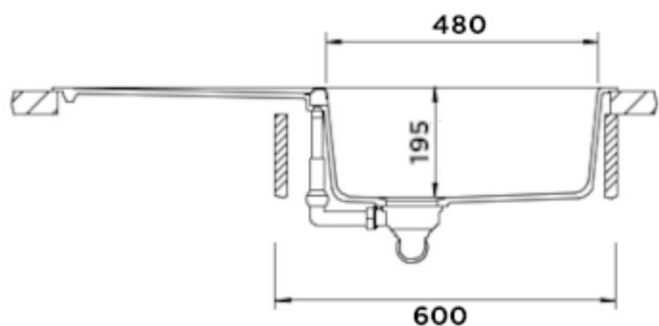

SCHOCK

CRISTADUR®

MONO D-100L SILVERSTONE

Wymiary: **1000x510**

Głębokość komory: 195 mm

Podbudowa szafki: od 60 cm

**Wymiary otworu do instalacji
w wariantcie wpuszczanym w blat**

Specyfikacja:

Materiał:

CRISTADUR®

Montaż:

Wpuszczany

Możliwość montażu młynka:

TAK

Zlewozmywak odwracalny:

TAK

Minimalna podbudowa:

60 cm

Wymiary zewnętrzne mm:

1000x510

Wymiary komór dł./szer./gł. mm:

480x440x195

Kolor:

SILVERSTONE