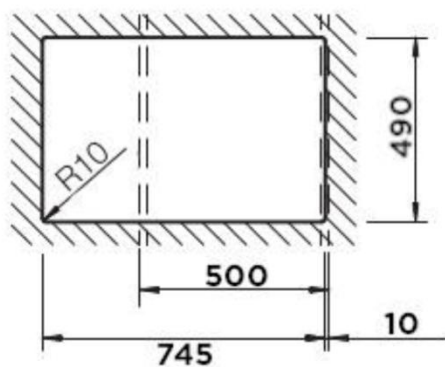

SCHOCK

CRISTADUR®

MONO D-100 POLARIS

Podbudowa szafki: od 50 cm
Głębokość komory: 195mm
Wymiary: 765X510

**Wymiary otworu do instalacji
w wariantcie wpuszczanym w blat**

Specyfikacja:

Materiał:

CRISTADUR®

Montaż:

Wpuszczany

Możliwość montażu młynka:

TAK

Zlewozmywak odwracalny:

TAK

Minimalna podbudowa:

50 cm

Wymiary zewnętrzne mm:

765x510

Wymiary komór dł./szer./gł. mm:

385x440x195

Kolor:

POLARIS

WYPOSAŻENIE W CENIE

- korek manualny
- syfon
- opływ
- zaczepy mocujące