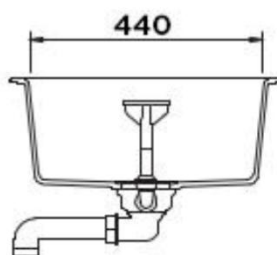

SCHOCK

CRISTADUR®

MONO D-100 POLARIS

Podbudowa szafki: od 50 cm
Głębokość komory: 195mm
Wymiary: 765X510

**Wymiary otworu do instalacji
w wariantcie wpuszczanym w blat**

Specyfikacja:

Materiał:

CRISTADUR®

Montaż:

Wpuszczany

Możliwość montażu młynka:

TAK

Zlewozmywak odwracalny:

TAK

Minimalna podbudowa:

50 cm

Wymiary zewnętrzne mm:

765x510

Wymiary komór dł./szer./gł. mm:

385x440x195

Kolor:

POLARIS

WYPOSAŻENIE W CENIE

- korek manualny
- syfon
- opływ
- zaczepy mocujące