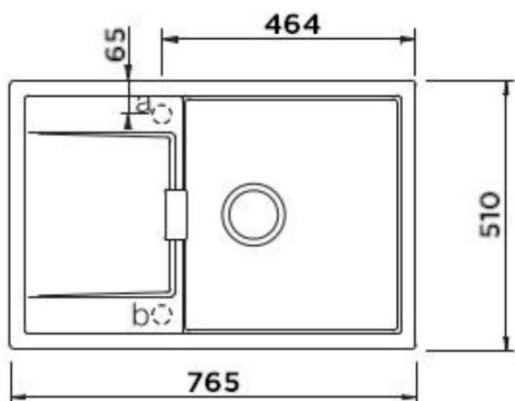

SCHOCK

CRISTADUR®

MONO D-100 POLARIS

Podbudowa szafki: od 50 cm
Głębokość komory: 195mm
Wymiary: 765X510

**Wymiary otworu do instalacji
w wariantcie wpuszczanym w blat**

Specyfikacja:

Materiał:

CRISTADUR®

Montaż:

Wpuszczany

Możliwość montażu młynka:

TAK

Zlewozmywak odwracalny:

TAK

Minimalna podbudowa:

50 cm

Wymiary zewnętrzne mm:

765x510

Wymiary komór dł./szer./gł. mm:

385x440x195

Kolor:

POLARIS

WYPOSAŻENIE W CENIE

- korek manualny
- syfon
- opływ
- zaczepy mocujące