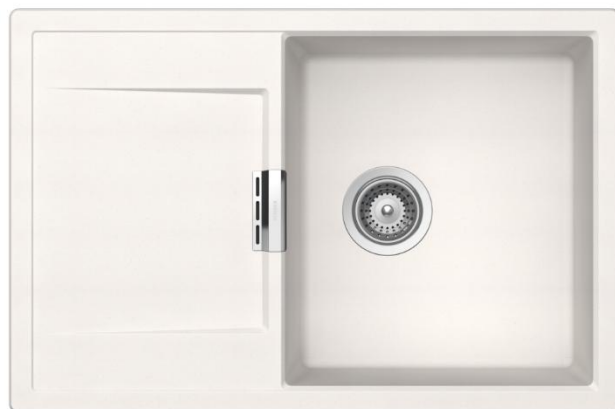

SCHOCK

CRISTADUR®

MONO D-100 POLARIS

Podbudowa szafki: od 50 cm
Głębokość komory: 195mm
Wymiary: 765X510

**Wymiary otworu do instalacji
w wariantcie wpuszczanym w blat**

Specyfikacja:

Materiał:

CRISTADUR®

Montaż:

Wpuszczany

Możliwość montażu młynka:

TAK

Zlewozmywak odwracalny:

TAK

Minimalna podbudowa:

50 cm

Wymiary zewnętrzne mm:

765x510

Wymiary komór dł./szer./gł. mm:

385x440x195

Kolor:

POLARIS

WYPOSAŻENIE W CENIE

- korek manualny
- syfon
- opływ
- zaczepy mocujące