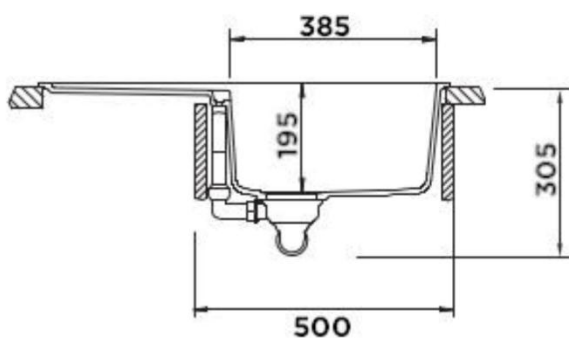

SCHOCK

CRISTADUR®

MONO D-100 POLARIS

Podbudowa szafki: od 50 cm
Głębokość komory: 195mm
Wymiary: 765X510

**Wymiary otworu do instalacji
w wariantcie wpuszczanym w blat**

Specyfikacja:

Materiał:

CRISTADUR®

Montaż:

Wpuszczany

Możliwość montażu młynka:

TAK

Zlewozmywak odwracalny:

TAK

Minimalna podbudowa:

50 cm

Wymiary zewnętrzne mm:

765x510

Wymiary komór dł./szer./gł. mm:

385x440x195

Kolor:

POLARIS

WYPOSAŻENIE W CENIE

- korek manualny
- syfon
- opływ
- zaczepy mocujące