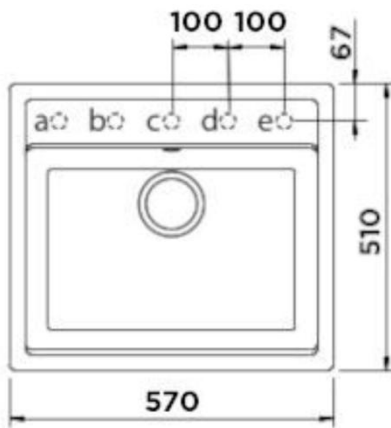

SCHOCK

CRISTADUR®

MONO N-100 MAGMA

Wymiary: **570x510**
Głębokość komory: 180 mm
Podbudowa szafki: od 60 cm

**Wymiary otworu do instalacji
w wariantcie wpuszczanym w blat**

Specyfikacja:

Materiał:

CRISTADUR®

Montaż:

Wpuszczany

Możliwość montażu młynka:

TAK

Zlewozmywak odwracalny:

NIE

Minimalna podbudowa:

60 cm

Wymiary zewnętrzne mm:

570x510

Wymiary komór dł./szer./gł. mm:

514x358x180

Kolor:

MAGMA

WYPOSAŻENIE W CENIE

- korek manualny
- syfon
- odpływ
- zaczepy mocujące