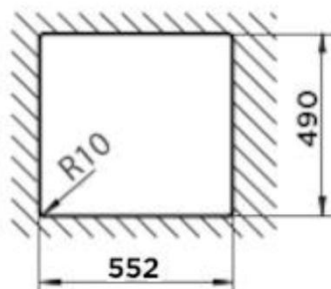

SCHOCK

CRISTADUR®

MONO N-100 MAGMA

Wymiary: **570x510**
Głębokość komory: 180 mm
Podbudowa szafki: od 60 cm

**Wymiary otworu do instalacji
w wariantcie wpuszczanym w blat**

Specyfikacja:

Materiał:

CRISTADUR®

Wymiary zewnętrzne mm:

570x510

Wymiary komór dł./szer./gł. mm:

514x358x180

Kolor:

MAGMA

WYPOSAŻENIE W CENIE

- korek manualny
- syfon
- odpływ
- zaczepy mocujące