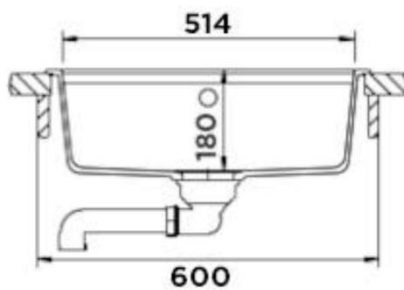

SCHOCK

CRISTADUR®

MONO N-100 MAGMA

Wymiary: **570x510**
Głębokość komory: 180 mm
Podbudowa szafki: od 60 cm

**Wymiary otworu do instalacji
w wariantcie wpuszczanym w blat**

Specyfikacja:

Materiał:

CRISTADUR®

Montaż:

Wpuszczany

Możliwość montażu młynka:

TAK

Zlewozmywak odwracalny:

NIE

Minimalna podbudowa:

60 cm

Wymiary zewnętrzne mm:

570x510

Wymiary komór dł./szer./gł. mm:

514x358x180

Kolor:

MAGMA

WYPOSAŻENIE W CENIE

- korek manualny
- syfon
- odpływ
- zaczepy mocujące