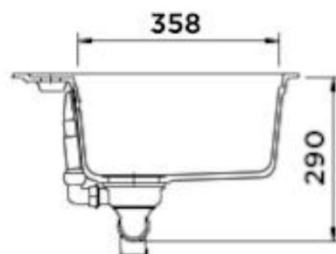

SCHOCK

CRISTADUR®

MONO N-100 POLARIS

Wymiary: **570x510**

Głębokość komory: 180 mm

Podbudowa szafki: od 60 cm

**Wymiary otworu do instalacji
w wariantcie wpuszczanym w blat**

Specyfikacja:

Materiał:

CRISTADUR®

Montaż:

Wpuszczany

Możliwość montażu młynka:

TAK

Zlewozmywak odwracalny:

NIE

Minimalna podbudowa:

60 cm

Wymiary zewnętrzne mm:

570x510

Wymiary komór dł./szer./gł. mm:

514x358x180

Kolor:

POLARIS