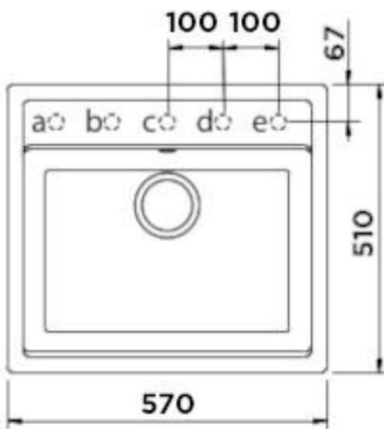

SCHOCK

CRISTADUR®

MONO N-100 POLARIS

Wymiary: **570x510**

Głębokość komory: 180 mm

Podbudowa szafki: od 60 cm

**Wymiary otworu do instalacji
w wariantcie wpuszczanym w blat**

Specyfikacja:

Minimalna podbudowa:

60 cm

Wymiary zewnętrzne mm:

570x510

Wymiary komór dł./szer./gł. mm:

514x358x180

Kolor:

POLARIS