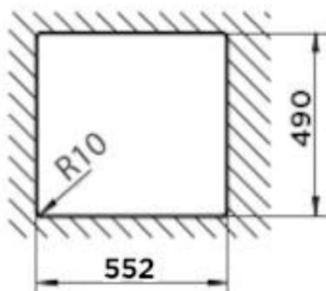

SCHOCK

CRISTADUR®

MONO N-100 POLARIS

Wymiary: **570x510**

Głębokość komory: 180 mm

Podbudowa szafki: od 60 cm

**Wymiary otworu do instalacji
w wariantcie wpuszczanym w blat**

Specyfikacja:

Minimalna podbudowa:

60 cm

Wymiary zewnętrzne mm:

570x510

Wymiary komór dł./szer./gł. mm:

514x358x180

Kolor:

POLARIS