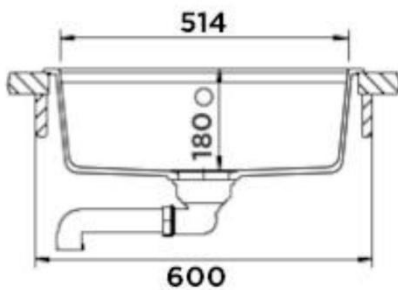

SCHOCK

CRISTADUR®

MONO N-100 POLARIS

Wymiary: **570x510**

Głębokość komory: 180 mm

Podbudowa szafki: od 60 cm

**Wymiary otworu do instalacji
w wariantcie wpuszczanym w blat**

Specyfikacja:

Materiał:

CRISTADUR®

Montaż:

Wpuszczany

Możliwość montażu młynka:

TAK

Zlewozmywak odwracalny:

NIE

Minimalna podbudowa:

60 cm

Wymiary zewnętrzne mm:

570x510

Wymiary komór dł./szer./gł. mm:

514x358x180

Kolor:

POLARIS