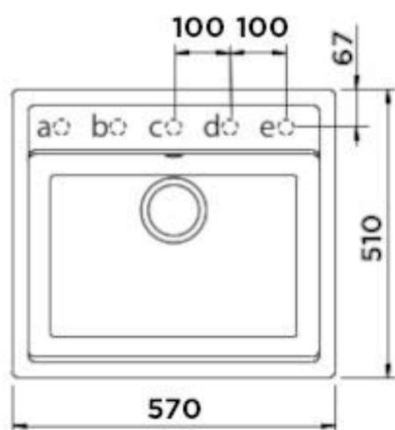

SCHOCK

CRISTADUR®

MONO N-100 STONE

Wymiary: **570x510**
Głębokość komory: 180 mm
Podbudowa szafki: od 60 cm

Wymiary otworu do instalacji
w wariancie wpuszczanym w blat

Specyfikacja:

Materiał:

CRISTADUR®

Montaż:

Wpuszczany

Możliwość montażu młynka:

TAK

Zlewozmywak odwracalny:

NIE

Minimalna podbudowa:

60 cm

Wymiary zewnętrzne mm:

570x510

Wymiary komór dł./szer./gł. mm:

514x358x180

Kolor:

STONE

WYPOSAŻENIE W CENIE

- korek manualny
- syfon
- odpływ
- zaczepy mocujące