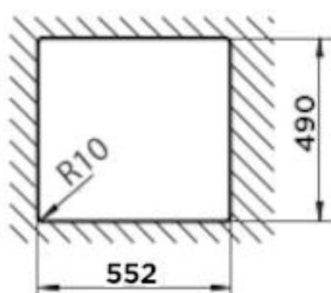

SCHOCK

CRISTADUR®

MONO N-100 STONE

Wymiary: **570x510**
Głębokość komory: 180 mm
Podbudowa szafki: od 60 cm

Wymiary otworu do instalacji
w wariancie wpuszczanym w blat

Specyfikacja:

Materiał:

CRISTADUR®

Wymiary zewnętrzne mm:

570x510

Wymiary komór dł./szer./gł. mm:

514x358x180

Kolor:

STONE

WYPOSAŻENIE W CENIE

- korek manualny
- syfon
- odpływ
- zaczepy mocujące