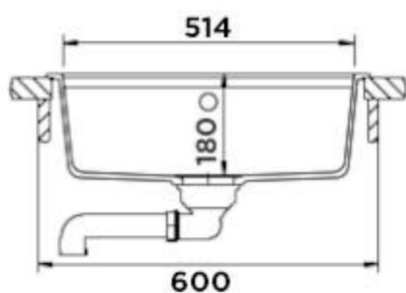

SCHOCK

CRISTADUR®

MONO N-100 STONE

Wymiary: **570x510**
Głębokość komory: 180 mm
Podbudowa szafki: od 60 cm

Wymiary otworu do instalacji
w wariancie wpuszczanym w blat

Specyfikacja:

Materiał:

CRISTADUR®

Montaż:

Wpuszczany

Możliwość montażu młynka:

TAK

Zlewozmywak odwracalny:

NIE

Minimalna podbudowa:

60 cm

Wymiary zewnętrzne mm:

570x510

Wymiary komór dł./szer./gł. mm:

514x358x180

Kolor:

STONE

WYPOSAŻENIE W CENIE

- korek manualny
- syfon
- odpływ
- zaczepy mocujące