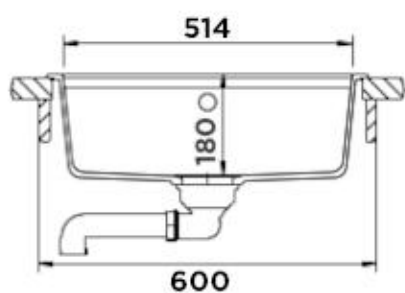

SCHOCK

CRISTALITE®

NEMO N-100 VANILLA

Wymiary: **570x510**
Głębokość komory: 180 mm
Podbudowa szafki: od **60 cm**

**Wymiary otworu do instalacji
w wariantcie wpuszczanym w blat**

Specyfikacja:

Materiał:

CRISTALITE®

Montaż:

Wpuszczany

Możliwość montażu młynka:

TAK

Zlewozmywak odwracalny:

NIE

Minimalna podbudowa:

60 cm

Wymiary zewnętrzne mm:

570x510

Wymiary komór dł./szer./gł. mm:

514x358x180

Kolor:

VANILLA

WYPOSAŻENIE W CENIE

- korek manualny
- syfon
- odpływ
- zaczepy mocujące