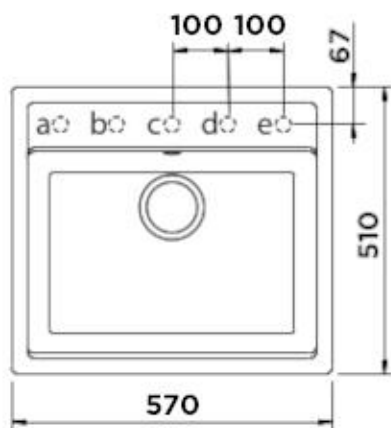

SCHOCK

CRISTALITE®

NEMO N-100 VANILLA

Wymiary: **570x510**
Głębokość komory: 180 mm
Podbudowa szafki: od **60 cm**

**Wymiary otworu do instalacji
w wariantcie wpuszczanym w blat**

Specyfikacja:

Materiał:

CRISTALITE®

Montaż:

Wpuszczany

Możliwość montażu młynka:

TAK

Zlewozmywak odwracalny:

NIE

Minimalna podbudowa:

60 cm

Wymiary zewnętrzne mm:

570x510

Wymiary komór dł./szer./gł. mm:

514x358x180

Kolor:

VANILLA

WYPOSAŻENIE W CENIE

- korek manualny
- syfon
- odpływ
- zaczepy mocujące