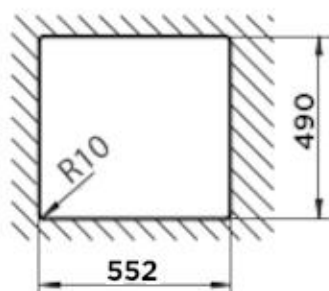

SCHOCK

CRISTALITE®

NEMO N-100 VANILLA

Wymiary: **570x510**
Głębokość komory: 180 mm
Podbudowa szafki: od **60 cm**

**Wymiary otworu do instalacji
w wariantcie wpuszczanym w blat**

Specyfikacja:

Materiał:

CRISTALITE®

Wymiary zewnętrzne mm:

570x510

Wymiary komór dł./szer./gł. mm:

514x358x180

Kolor:

VANILLA

WYPOSAŻENIE W CENIE

- korek manualny
- syfon
- odpływ
- zaczepy mocujące