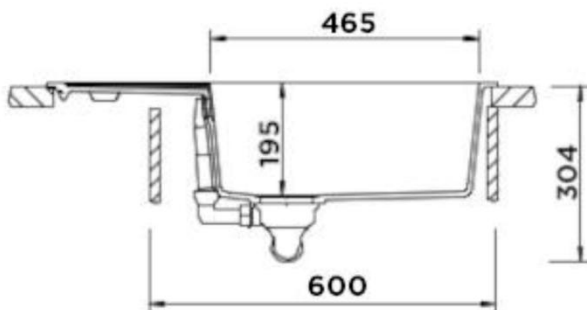

# RONDA D-100XL NERO

Wymiary: **780x500**  
Głębokość komory: 195 mm  
Podbudowa szafki: od **60 cm**

**Wymiary otworu do instalacji  
w wariantcie wpuszczanym w blat**

---

**Wymiary zewnętrzne mm:**

780x500

---

**Wymiary komór dł./szer./gł. mm:**

465x436x195

---

**Kolor:**