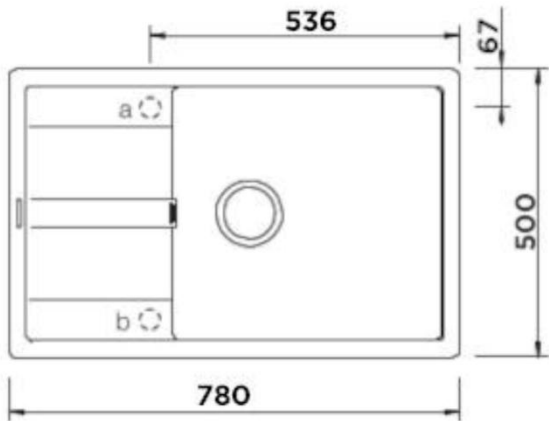

# RONDA D-100XL NERO

Wymiary: **780x500**  
Głębokość komory: 195 mm  
Podbudowa szafki: od **60 cm**

**Wymiary otworu do instalacji  
w wariantcie wpuszczanym w blat**

---

**Wymiary zewnętrzne mm:**

780x500

---

**Wymiary komór dł./szer./gł. mm:**

465x436x195

---

**Kolor:**