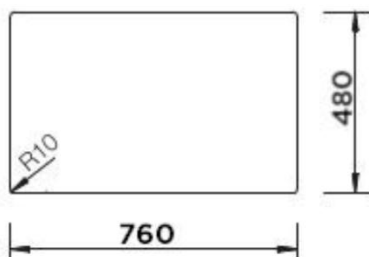

# RONDA D-100XL NERO

Wymiary: **780x500**  
Głębokość komory: 195 mm  
Podbudowa szafki: od **60 cm**

**Wymiary otworu do instalacji  
w wariantcie wpuszczanym w blat**

---

**Wymiary zewnętrzne mm:**

780x500

---

**Wymiary komór dł./szer./gł. mm:**

465x436x195

---

**Kolor:**