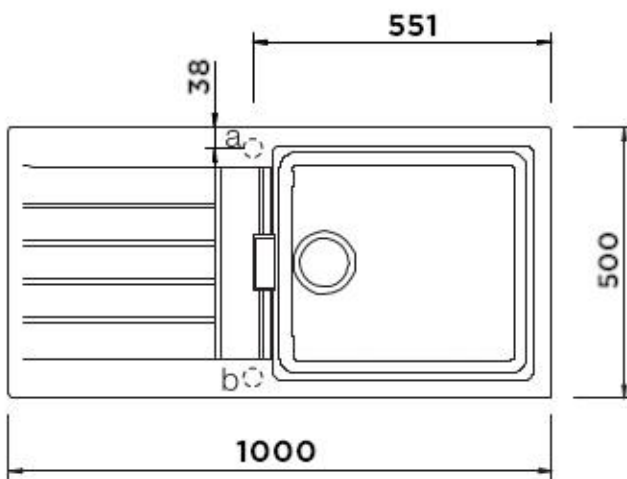

SCHOCK

CRISTADUR®

SIGNUS D-100L
MAGMA

Wymiary: **1000x500**

Głębokość komory: **195 mm**

Podbudowa szafki: **od 60 cm**

**Wymiary otworu do instalacji
w wariantie wpuszczanym w blat**

Specyfikacja:

Materiał:

CRISTADUR®

Montaż:

Wpuszczany

Możliwość montażu młynka:

TAK

Zlewozmywak odwracalny:

TAK

Minimalna podbudowa:

60 cm

Wymiary zewnętrzne mm:

1000x500

Wymiary komór dł./szer./gł. mm:

478x430x195

Kolor:

MAGMA