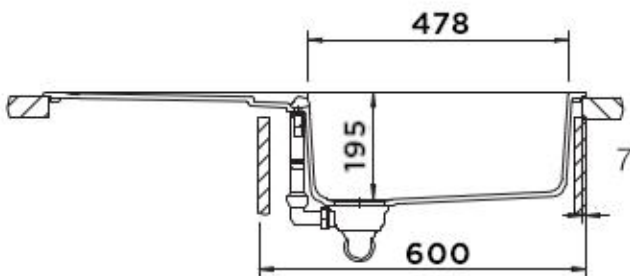

SCHOCK

CRISTADUR®

SIGNUS D-100L
MAGMA

Wymiary: **1000x500**

Głębokość komory: **195 mm**

Podbudowa szafki: **od 60 cm**

**Wymiary otworu do instalacji
w wariantie wpuszczanym w blat**

Specyfikacja:

Materiał:

CRISTADUR®

Montaż:

Wpuszczany

Możliwość montażu młynka:

TAK

Zlewozmywak odwracalny:

TAK

Minimalna podbudowa:

60 cm

Wymiary zewnętrzne mm:

1000x500

Wymiary komór dł./szer./gł. mm:

478x430x195

Kolor:

MAGMA