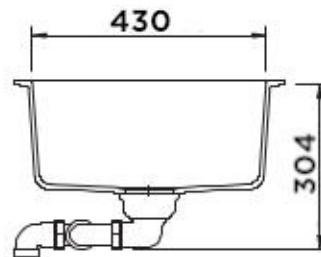

SCHOCK

CRISTADUR®

SIGNUS D-100L
MAGMA

Wymiary: **1000x500**

Głębokość komory: **195 mm**

Podbudowa szafki: **od 60 cm**

**Wymiary otworu do instalacji
w wariantie wpuszczanym w blat**

Specyfikacja:

Minimalna podbudowa:

60 cm

Wymiary zewnętrzne mm:

1000x500

Wymiary komór dł./szer./gł. mm:

478x430x195

Kolor:

MAGMA