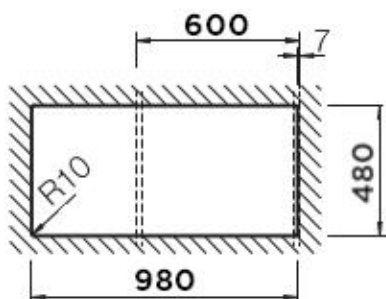

SCHOCK

CRISTADUR®

SIGNUS D-100L
MAGMA

Wymiary: **1000x500**

Głębokość komory: **195 mm**

Podbudowa szafki: **od 60 cm**

**Wymiary otworu do instalacji
w wariantie wpuszczanym w blat**

Specyfikacja:

Minimalna podbudowa:

60 cm

Wymiary zewnętrzne mm:

1000x500

Wymiary komór dł./szer./gł. mm:

478x430x195

Kolor:

MAGMA