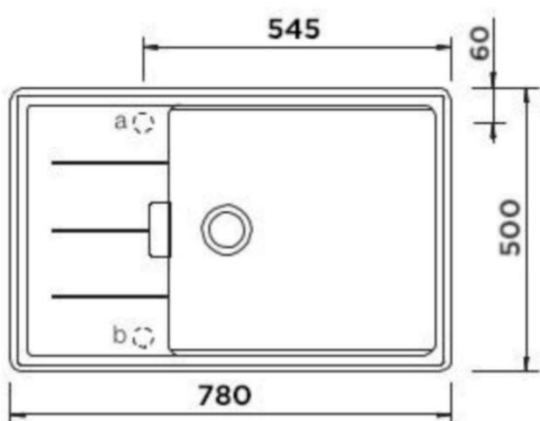

SCHOCK

CRISTADUR®

TIA D-100LS MAGMA

Wymiary: **780x500**
Głębokość komory: **198 mm**
Podbudowa szafki: od **60 cm**

**Wymiary otworu do instalacji
w wariantcie wpuszczanym w blat**

Specyfikacja:

Materiał:

CRISTADUR®

Montaż:

Komora wpuszczana w blat

Możliwość montażu młynka:

NIE

Zlewozmywak odwracalny:

TAK

Minimalna podbudowa:

60cm

Wymiary zewnętrzne mm:

780x500

Wymiary komór dł./szer./gł. mm:

472x427x198

Kolor:

MAGMA

WYPOSAŻENIE W CENIE

- korek manualny
- syfon
- opływ
- zaczepy mocujące
- wkładki z tworzywa sztucznego 629728