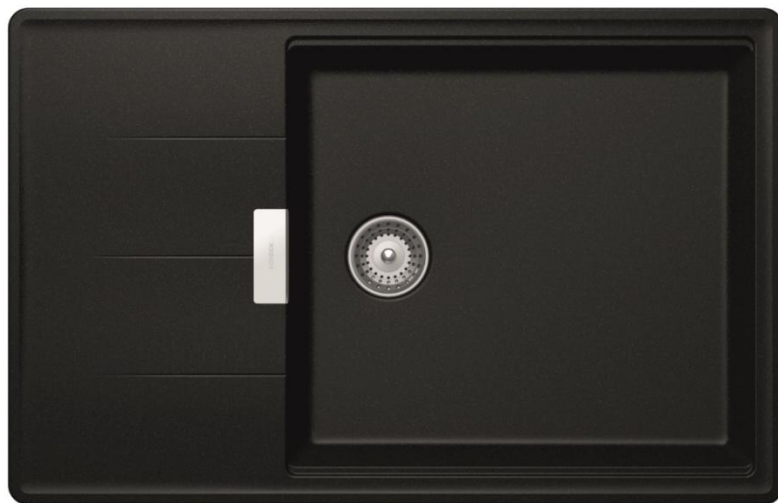

SCHOCK

CRISTADUR®

TIA D-100LS MAGMA

Wymiary: **780x500**
Głębokość komory: **198 mm**
Podbudowa szafki: od **60 cm**

**Wymiary otworu do instalacji
w wariantcie wpuszczanym w blat**

Specyfikacja:

Materiał:

CRISTADUR®

Montaż:

Komora wpuszczana w blat

Możliwość montażu młynka:

NIE

Zlewozmywak odwracalny:

TAK

Minimalna podbudowa:

60cm

Wymiary zewnętrzne mm:

780x500

Wymiary komór dł./szer./gł. mm:

472x427x198

Kolor:

MAGMA

WYPOSAŻENIE W CENIE

- korek manualny
- syfon
- opływ
- zaczepy mocujące
- wkładki z tworzywa sztucznego 629728