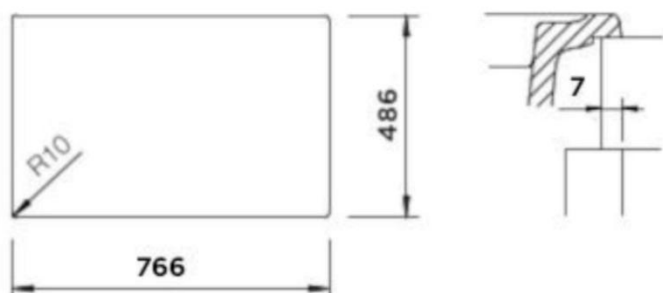

SCHOCK

CRISTADUR®

TIA D-100LS MAGMA

Wymiary: **780x500**
Głębokość komory: **198 mm**
Podbudowa szafki: od **60 cm**

**Wymiary otworu do instalacji
w wariantcie wpuszczanym w blat**

Specyfikacja:

Materiał:

CRISTADUR®

Montaż:

Komora wpuszczana w blat

Możliwość montażu młynka:

NIE

Zlewozmywak odwracalny:

TAK

Minimalna podbudowa:

60cm

Wymiary zewnętrzne mm:

780x500

Wymiary komór dł./szer./gł. mm:

472x427x198

Kolor:

MAGMA

WYPOSAŻENIE W CENIE

- korek manualny
- syfon
- opływ
- zaczepy mocujące
- wkładki z tworzywa sztucznego 629728