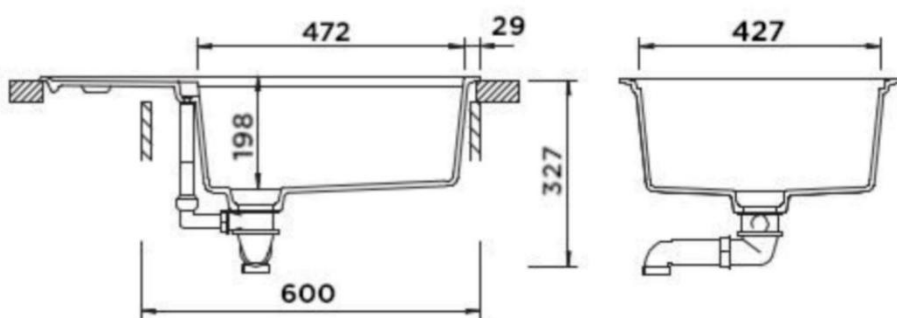

SCHOCK

CRISTADUR®

TIA D-100LS MAGMA

Wymiary: **780x500**
Głębokość komory: **198 mm**
Podbudowa szafki: od **60 cm**

**Wymiary otworu do instalacji
w wariantcie wpuszczanym w blat**

Specyfikacja:

Materiał:

CRISTADUR®

Montaż:

Komora wpuszczana w blat

Możliwość montażu młynka:

NIE

Zlewozmywak odwracalny:

TAK

Minimalna podbudowa:

60cm

Wymiary zewnętrzne mm:

780x500

Wymiary komór dł./szer./gł. mm:

472x427x198

Kolor:

MAGMA

WYPOSAŻENIE W CENIE

- korek manualny
- syfon
- opływ
- zaczepy mocujące
- wkładki z tworzywa sztucznego 629728