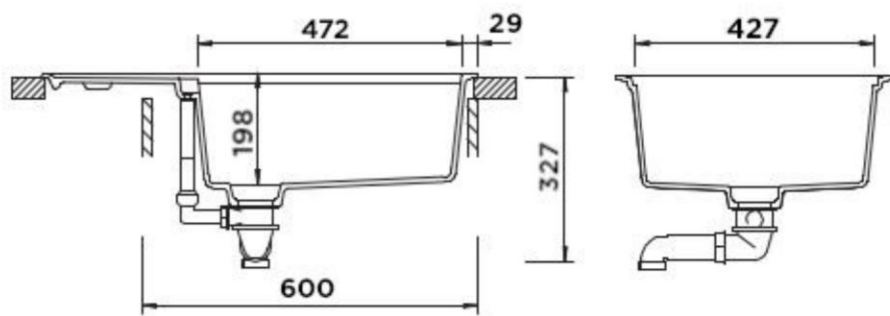

SCHOCK

CRISTADUR®

TIA D-100LS POLARIS

Wymiary: **780x500**
Głębokość komory: **198 mm**
Podbudowa szafki: od **60 cm**

**Wymiary otworu do instalacji
w wariantcie wpuszczanym w blat**

Specyfikacja:

Materiał:

CRISTADUR®

Montaż:

Komora wpuszczana w blat

Możliwość montażu młynka:

NIE

Zlewozmywak odwracalny:

TAK

Minimalna podbudowa:

60cm

Wymiary zewnętrzne mm:

780x500

Wymiary komór dł./szer./gł. mm:

472x427x198

Kolor:

POLARIS

WYPOSAŻENIE W CENIE

- korek manualny
- syfon
- opływ
- zaczepy mocujące
- wkładki z tworzywa sztucznego 629728