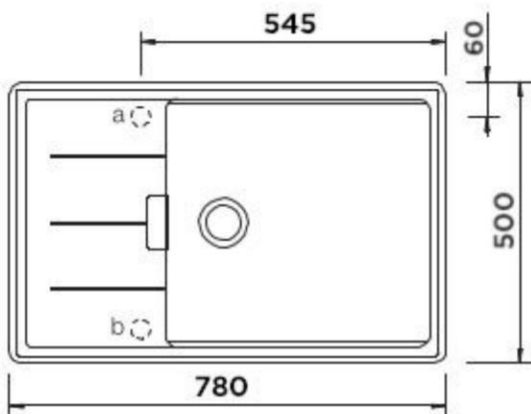

SCHOCK

CRISTADUR®

TIA D-100LS POLARIS

Wymiary: **780x500**
Głębokość komory: **198 mm**
Podbudowa szafki: od **60 cm**

**Wymiary otworu do instalacji
w wariantcie wpuszczanym w blat**

Specyfikacja:

Materiał:

CRISTADUR®

Montaż:

Komora wpuszczana w blat

Możliwość montażu młynka:

NIE

Zlewozmywak odwracalny:

TAK

Minimalna podbudowa:

60cm

Wymiary zewnętrzne mm:

780x500

Wymiary komór dł./szer./gł. mm:

472x427x198

Kolor:

POLARIS

WYPOSAŻENIE W CENIE

- korek manualny
- syfon
- opływ
- zaczepy mocujące
- wkładki z tworzywa sztucznego 629728