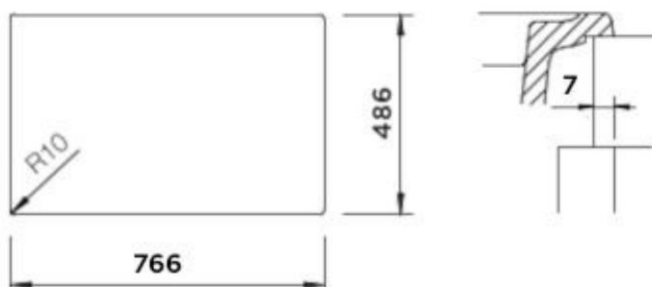

SCHOCK

CRISTADUR®

TIA D-100LS POLARIS

Wymiary: **780x500**
Głębokość komory: **198 mm**
Podbudowa szafki: od **60 cm**

**Wymiary otworu do instalacji
w wariantcie wpuszczanym w blat**

Specyfikacja:

Materiał:

CRISTADUR®

Montaż:

Komora wpuszczana w blat

Możliwość montażu młynka:

NIE

Zlewozmywak odwracalny:

TAK

Minimalna podbudowa:

60cm

Wymiary zewnętrzne mm:

780x500

Wymiary komór dł./szer./gł. mm:

472x427x198

Kolor:

POLARIS

WYPOSAŻENIE W CENIE