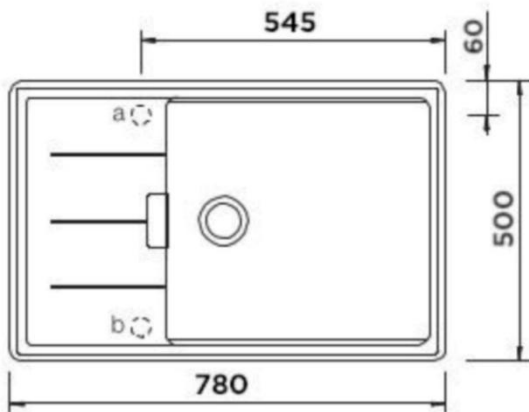

## TIA D-100LS SILVERSTONE

Wymiary: **780x500**

Głębokość komory: **198 mm**

Podbudowa szafki: od **60 cm**

Wymiary otworu do instalacji  
w wariancie wpuszczanym w blat

### Wymiary zewnętrzne mm:

780x500

---

### Wymiary komór dł./szer./gł. mm:

472x427x198

---