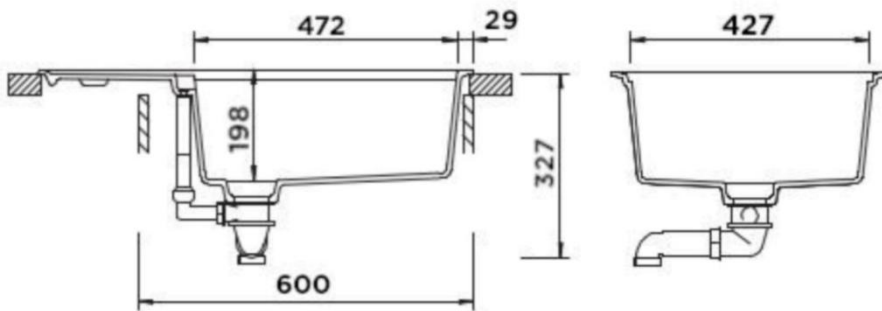

## TIA D-100LS SILVERSTONE

Wymiary: **780x500**

Głębokość komory: **198 mm**

Podbudowa szafki: od **60 cm**

Wymiary otworu do instalacji  
w wariancie wpuszczanym w blat

### Wymiary zewnętrzne mm:

780x500

---

### Wymiary komór dł./szer./gł. mm:

472x427x198

---