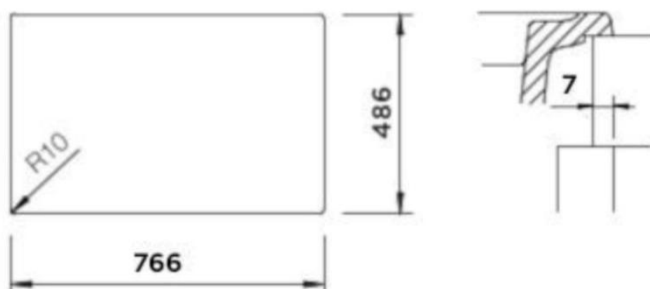

## TIA D-100LS SILVERSTONE

Wymiary: **780x500**

Głębokość komory: **198 mm**

Podbudowa szafki: od **60 cm**

Wymiary otworu do instalacji  
w wariancie wpuszczanym w blat

### Wymiary zewnętrzne mm:

780x500

---

### Wymiary komór dł./szer./gł. mm:

472x427x198

---