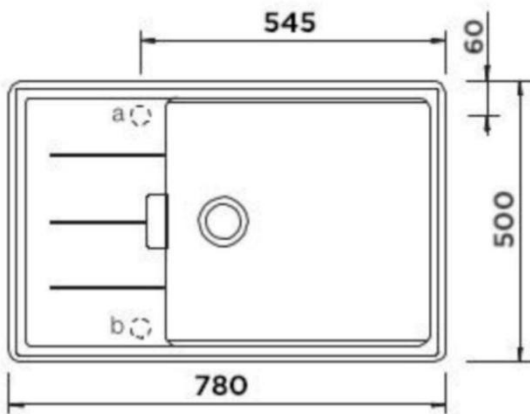

## TIA D-100LS STONE

Wymiary: **780x500**

Głębokość komory: **198 mm**

Podbudowa szafki: od **60 cm**

**Wymiary otworu do instalacji  
w wariantcie wpuszczanym w blat**

---

**Wymiary zewnętrzne mm:**

780x500

---

**Wymiary komór dł./szer./gł. mm:**

472x427x198

---

**Kolor:**