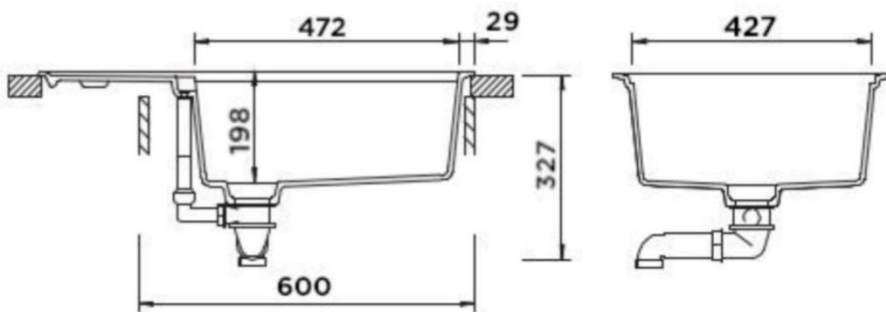

## TIA D-100LS STONE

Wymiary: **780x500**

Głębokość komory: **198 mm**

Podbudowa szafki: od **60 cm**

**Wymiary otworu do instalacji  
w wariantcie wpuszczanym w blat**

## Specyfikacja:

---

**Materiał:**

CRISTADUR®

---

**Montaż:**

*Komora wpuszczana w blat*

---

---

**Wymiary zewnętrzne mm:**

780x500

---

**Wymiary komór dł./szer./gł. mm:**

472x427x198

---

**Kolor:**